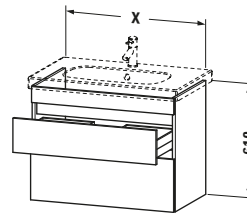

## Waschtischunterbau wandhängend

Basis Angaben	
Langbezeichnung	Duravit DuraStyle Waschtischunterbau wandhängend, Graphit Matt, Rechteckig, Anzahl Schubkästen: 2 – DS648404943

Spezifikationen	
Anzahl Schubkästen	2
Für Anzahl Waschtische	1
Montagegrad	Montiert
Waschplatz	
Position Becken	Mitte
Montage	
Montageart	Montage unter Waschtisch / Wandhängend / Wandmontage
Farbe	
Farbwert	Graphit
Glanzgrad	Matt
Front	
Farbwert Front	Graphit
Glanzgrad Front	Matt
Korpus	
Glanzgrad Korpus	Matt
Material Korpus	Hochverdichtete Dreischicht-Holzspanplatte
Oberfläche Korpus	Dekor
Griff	
Ausführung Griff	Grifflos

Features	
Inneneinteilung	Optional
Selbsteinzug mit Dämpfung	✓
Siphonausschnitt	✓
Schürze	✓

Lieferumfang	
<b>Montage</b>	
Inkl. Befestigungsmaterial	✓
<b>Technische Dokumentation</b>	
Inkl. Montageanleitung	digital und gedruckt

Vermaßung	
Breite / Länge	800 mm
Höhe	610 mm
Tiefe / Breite	453 mm
Min. Wandabstand	0 mm

Passende Produkte	
Passende Artikel	
	Inneneinteilung <b># UV9845</b> Universal
	Waschtisch <b># 034285</b> D-Code
Notwendige Artikel	
	Waschtisch <b># 034285</b> D-Code