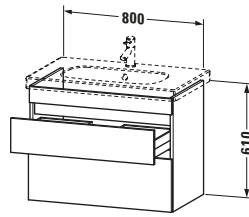

## Waschtischunterbau wandhängend

Basis Angaben	
Langbezeichnung	Duravit DuraStyle Waschtischunterbau wandhängend, Graphit Matt, Rechteckig, Anzahl Schubkästen: 2 – DS648404943

Spezifikationen	
Anzahl Schubkästen	2
Für Anzahl Waschtische	1
Montagegrad	Montiert
Waschplatz	
Position Becken	Mitte
Montage	
Montageart	Montage unter Waschtisch / Wandhängend / Wandmontage
Farbe	
Farbwert	Graphit
Glanzgrad	Matt
Front	
Farbwert Front	Graphit
Glanzgrad Front	Matt
Korpus	
Glanzgrad Korpus	Matt
Material Korpus	Hochverdichtete Dreischicht-Holzspanplatte
Oberfläche Korpus	Dekor
Griff	
Ausführung Griff	Grifflos

Features	
Inneneinteilung	Optional
Selbsteinzug mit Dämpfung	✓
Siphonausschnitt	✓
Schürze	✓

Lieferumfang	
<b>Montage</b>	
Inkl. Befestigungsmaterial	✓
<b>Technische Dokumentation</b>	
Inkl. Montageanleitung	digital und gedruckt

Vermaßung	
Breite / Länge	800 mm
Höhe	610 mm
Tiefe / Breite	453 mm
Min. Wandabstand	0 mm

Passende Produkte	
Passende Artikel	
	Inneneinteilung <b># UV9845</b> Universal
	Waschtisch <b># 034285</b> D-Code
Notwendige Artikel	
	Waschtisch <b># 034285</b> D-Code