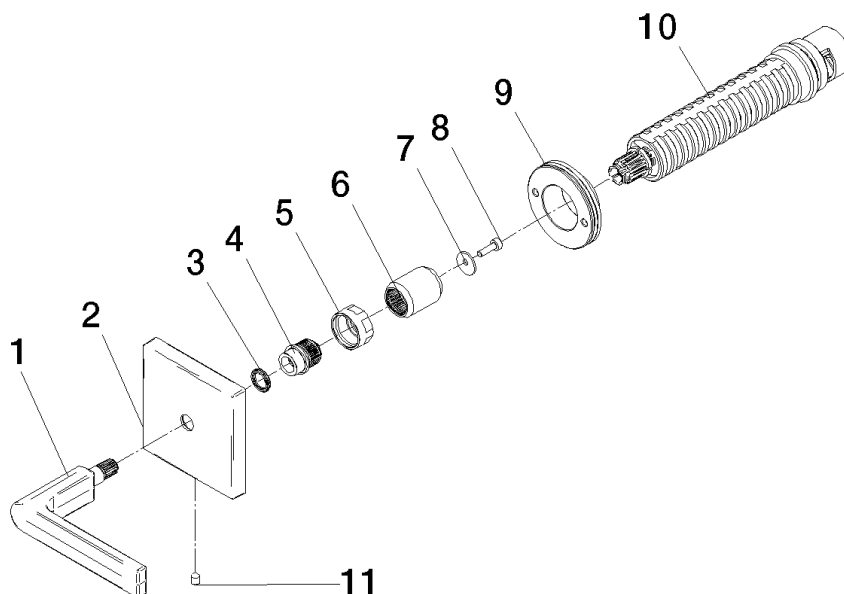

36 608 671 Produktversion ab 01.04.2024

- Rosette Ø 60 mm
- Oberteil mit ablängbarer Spindel und Hülse

	Schwarz matt	36 608 671-33
	Chrom	36 608 671-00
	Platin gebürstet	36 608 671-06
	Dark Chrome	36 608 671-19
	Light Gold gebürstet	36 608 671-27
	Chrom gebürstet	36 608 671-93
	Dark Platinum gebürstet	36 608 671-99

**Benötigtes Zubehör**

	<b>UP-Ventil 3/4" -</b> •Min. Einbautiefe 105 mm •Max. Einbautiefe 150 mm	35 608 970 90
--	---	---------------

36 608 671 Produktversion ab 01.04.2024

### Ersatzteilstückliste

Nr.	Artikelnummer	Benennung	Verbaumenge	Lieferzeit
10	90 90 03 127 00 90	Oberteil , rechtsschließend 3/4" -	1,00	2
11	90 31 11 007 00 90	Befestigung Gewindestift mit Innensechskant M4 x 6 mm	1,00	2
4	09 12 12 057 90	Rastbuchse weiß Ø 15 x 17 mm -	1,00	2
6	09 12 12 059 90	Hülse Ø 18 x 23 mm -	1,00	2
2	09 27 78 033-33	Rosette	1,00	60
8	09 30 30 167 90	Befestigung Zylinderschraube mit Innensechskant M3 x 10 mm -	1,00	2
1	90 20 67 024 00-33	Hebel EHM 16 x 61 x 85 mm - Schwarz matt	1,00	20
3	09 14 03 187 90	Ring -	1,00	2
5	09 23 30 074 90	Befestigung Mutter M16 x 1 -	1,00	2
7	09 30 11 193 90	Scheibe mit Verzahnung Ø 12 x 1 mm -	1,00	2
9	90 21 02 108 00 90	Wandscheibe komplett -	1,00	2