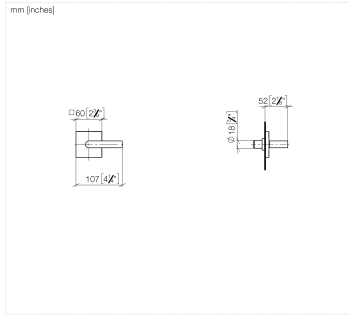

36 608 671 Produktversion ab 01.04.2024

- Rosette Ø 60 mm
- Oberteil mit ablängbarer Spindel und Hülse

	Schwarz matt	36 608 671-33
	Chrom	36 608 671-00
	Platin gebürstet	36 608 671-06
	Dark Chrome	36 608 671-19
	Light Gold gebürstet	36 608 671-27
	Chrom gebürstet	36 608 671-93
	Dark Platinum gebürstet	36 608 671-99

**Benötigtes Zubehör**

	<b>UP-Ventil 3/4" -</b> •Min. Einbautiefe 105 mm •Max. Einbautiefe 150 mm	35 608 970 90
--	---	---------------

36 608 671 Produktversion ab 01.04.2024

### Ersatzteilstückliste

Nr.	Artikelnummer	Benennung	Verbaumenge	Lieferzeit
10	90 90 03 127 00 90	Oberteil , rechtsschließend 3/4" -	1,00	2
11	90 31 11 007 00 90	Befestigung Gewindestift mit Innensechskant M4 x 6 mm	1,00	2
4	09 12 12 057 90	Rastbuchse weiß Ø 15 x 17 mm -	1,00	2
6	09 12 12 059 90	Hülse Ø 18 x 23 mm -	1,00	2
2	09 27 78 033-33	Rosette	1,00	60
8	09 30 30 167 90	Befestigung Zylinderschraube mit Innensechskant M3 x 10 mm -	1,00	2
1	90 20 67 024 00-33	Hebel EHM 16 x 61 x 85 mm - Schwarz matt	1,00	20
3	09 14 03 187 90	Ring -	1,00	2
5	09 23 30 074 90	Befestigung Mutter M16 x 1 -	1,00	2
7	09 30 11 193 90	Scheibe mit Verzahnung Ø 12 x 1 mm -	1,00	2
9	90 21 02 108 00 90	Wandscheibe komplett -	1,00	2