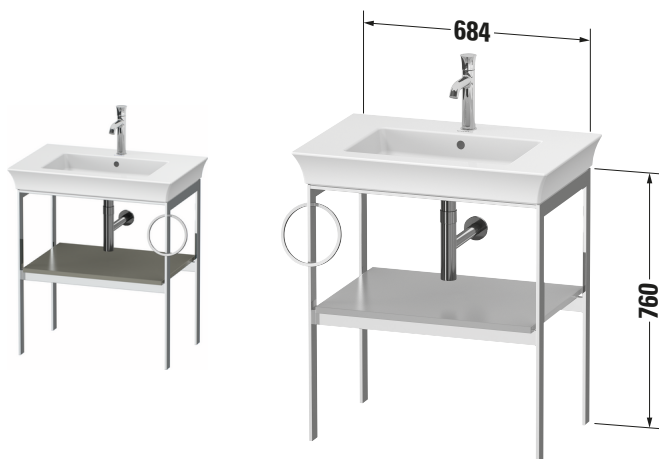

Metallkonsole

Basis Angaben	
Langbezeichnung	Duravit White Tulip Metallkonsole, , Rechteckig – WT4543R9292

Spezifikationen	
Ablage	
Anzahl Ablageflächen	1
Für Anzahl Waschtische	1
Montagegrad	Teilweise montiert
Waschplatz	
Position Becken	Mitte
Montage	
Montageart	Bodenstehend / Wandmontage
Gestell	
Farbwert Gestell	Chrom
Material Gestell	Aluminium
Glanzgrad Gestell	Hochglanz

Features	
Integrierter Höhenausgleich	✓

Lieferumfang	
Montage	
Inkl. Befestigungsmaterial	✓
Technische Dokumentation	
Inkl. Montageanleitung	digital und gedruckt

Logistik	
Artikelgewicht	9,5 kg
Verkaufsverpackung	
Art Verkaufsverpackung	Karton
Menge / Verkaufsverpackung	1 Stk.
Ab Werk verpackt	✓
Breite Verkaufsverpackung inkl. Artikel	937 mm
Höhe Verkaufsverpackung inkl. Artikel	760 mm
Tiefe Verkaufsverpackung inkl. Artikel	565 mm
Gewicht Verkaufsverpackung inkl. Artikel	9,5 kg
Anzahl Packstücke	1

Vermaßung	
Breite / Länge	684 mm
Höhe	760 mm
Tiefe / Breite	450 mm

Passende Produkte	
Passende Artikel	
	Waschtisch # 236375 White Tulip
	Designsiphon # 005036 Universal
Notwendige Artikel	
	Waschtisch # 236375 White Tulip