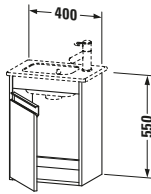

Ketho # KT6417R7979

Design by Christian Werner

Waschtischunterbau wandhängend

Basis Angaben	
Langbezeichnung	Duravit Ketho Waschtischunterbau wandhängend, Nussbaum Matt, Rechteckig, Anzahl Türen: 1 – KT6417R7979

Spezifikationen	
Tür	
Anzahl Türen	1
Türanschlag	Rechts
Für Anzahl Waschtische	1
Montagegrad	Montiert
Waschplatz	
Position Becken	Mitte
Montage	
Montageart	Montage unter Waschtisch / Wandhängend / Wandmontage
Farbe	
Farbwert	Nussbaum
Glanzgrad	Matt
Front	
Farbwert Front	Nussbaum
Glanzgrad Front	Matt
Korpus	
Glanzgrad Korpus	Matt
Material Korpus	Hochverdichtete Dreischicht-Holzspanplatte
Oberfläche Korpus	Dekor
Griff	
Ausführung Griff	Griffleiste
Anzahl Griffe	1
Farbwert Griff	Silber

Features	
Automatiktürscharnier mit Dämpfung	✓

Lieferumfang	
Montage	
Inkl. Befestigungsmaterial	✓
Technische Dokumentation	
Inkl. Montageanleitung	digital und gedruckt

Logistik	
Artikelgewicht	14,8 kg
Verkaufsverpackung	
Art Verkaufsverpackung	Karton
Menge / Verkaufsverpackung	1 Stk.
Ab Werk verpackt	✓
Breite Verkaufsverpackung inkl. Artikel	555 mm
Höhe Verkaufsverpackung inkl. Artikel	450 mm
Tiefe Verkaufsverpackung inkl. Artikel	525 mm
Gewicht Verkaufsverpackung inkl. Artikel	18 kg
Anzahl Packstücke	1

Vermaßung	
Breite / Länge	400 mm
Höhe	550 mm
Tiefe / Breite	285 mm
Min. Wandabstand	20 mm

Passende Produkte	
Passende Artikel	
	Handwaschbecken # 072343 ME by Starck
Notwendige Artikel	
	Handwaschbecken # 072343 ME by Starck

Weitere Informationen finden Sie hier

<https://pro.duravit.de/p/KT6417R7979>