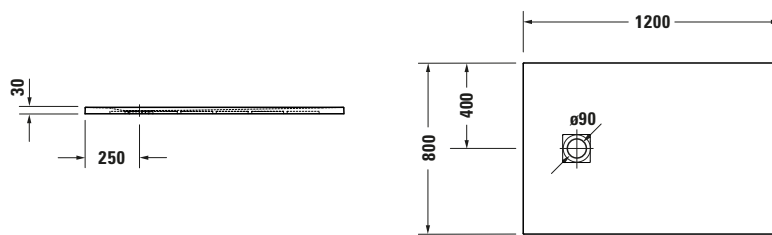

**Duschwanne**

Basis Angaben	
Langbezeichnung	Duravit Sustano Duschwanne 1200x800 mm Greige Matt, Bodenbündig, Halbeinbau, Aufgesetzt, Material: Verbundwerkstoff, Duro-Cast Nature, Rechteckig – 720276640000000

Spezifikationen	
Form	Rechteckig
Rutschfestigkeitsklasse	C
<b>Farbe</b>	
Farbwert	Greige
Glanzgrad	Matt
<b>Material</b>	
Material	Verbundwerkstoff
Materialart	DuroCast Nature
<b>Montage</b>	
Einbauart	Bodenbündig / Halbeinbau / Aufgesetzt
<b>Ablauf</b>	
Position Ablauf	Seitlich

Lieferumfang	
Inkl. Ablaufabdeckung	✓
<b>Technische Dokumentation</b>	
Inkl. Montageanleitung	digital und gedruckt

Vermaßung	
Breite / Länge	1200 mm
Tiefe / Breite	800 mm
Min. Höhe mit Füßen	0 mm
Max. Höhe mit Füßen	0 mm
Höhe mit Wannenträger	0 mm
Gefälle zum Ablauf	1°
Durchmesser Ablaufloch	90 mm

Weitere Informationen finden Sie hier

<https://pro.duravit.de/p/720276640000000>

Beschreibungstexte	
Ausschreibungstext	<p>Duravit Sustano Duschwanne Greige Matt, Form: Rechteckig, Verbundwerkstoff, DuroCast Nature, Einbauart: Bodenbündig, Halbeinbau, Aufgesetzt, Position Ablauf: Seitlich, Rutschfestigkeitsklasse: C, CE-Kennzeichen-1: EN 14527, EAN Nr.: 4063382920096, Artikelgewicht: 16 kg, Abmessungen (Breite / Länge x Tiefe / Breite x Höhe): 1200 x 800 x 30 mm, Artikel Nr.: 720276640000000, Passende Artikel: Duschkannenablauf, Abdicht-Set, Wandprofil; Artikel Nr.: 792803000000000, 790126000000000; Modell Nr.: 791290, 791291, 792803, 790126, 791292</p>