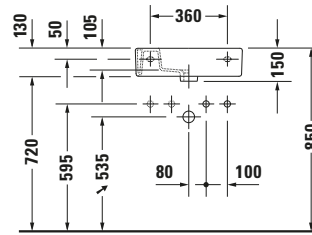

Handwaschbecken

Basis Angaben	
Langbezeichnung	Duravit Vero Handwaschbecken 500 mm Weiß Hochglanz, Hahnlochbank, Anzahl Hahnlöcher pro Waschplatz: 1, Überlauf – 0703500008

Spezifikationen	
Farbe	
Farbwert	Weiß
Innenfarbe	Weiß
Aussenfarbe	Weiß
Glanzgrad	Hochglanz
Glanzgrad Innen	Hochglanz
Glanzgrad Außen	Hochglanz
Überlauf	
Überlauf	✓
Waschplatz	
Anzahl Hahnlöcher pro Waschplatz	1
Material	
Material	Keramik

Features	
Waschplatz	
Hahnlochbank	✓
Waschtisch	
Von unten glasiert	✓

Logistik	
Artikelgewicht	9,9 kg

Passende Produkte	
Passende Artikel	
	Push-open Ventil # 005052 Universal
	Raumsparsiphon # 0050760000 Universal

Beschreibungstexte	
Ausschreibungstext	Duravit Vero Handwaschbecken Weiß Hochglanz 500 mm, Designer: Duravit, Sanitärkeramik, Wandhängend, Überlauf, Position Ablauf: Mitte, Von unten glasiert, Ablagefläche: Links, Anzahl Becken: 1, Beckenform: Rechteckig, Position Becken: Mitte, Position Hahnloch: Rechts, Weiß Hochglanz, Geeignet für Möbel, Hahnlochbank, CE-Kennzeichen-1: EN 14688, EAN Nr.: 4021534347610, Artikelgewicht: 9,9 kg, Beckenbreite: 270 mm, Beckentiefe: 180 mm, Abmessungen (Breite / Länge x Tiefe / Breite x Höhe): 500 x 250 x 150 mm, Artikel Nr.: 0703500008