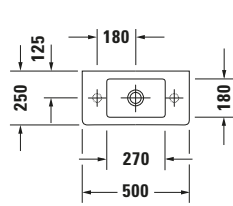

Handwaschbecken

Basis Angaben	
Langbezeichnung	Duravit Vero Handwaschbecken 500 mm Weiß Hochglanz, Hahnlochbank, Anzahl Hahnlöcher pro Waschplatz: 1, Überlauf – 0703500008

Spezifikationen	
Farbe	
Farbwert	Weiß
Innenfarbe	Weiß
Aussenfarbe	Weiß
Glanzgrad	Hochglanz
Glanzgrad Innen	Hochglanz
Glanzgrad Außen	Hochglanz
Überlauf	
Überlauf	✓
Waschplatz	
Anzahl Hahnlöcher pro Waschplatz	1
Material	
Material	Keramik

Features	
Waschplatz	
Hahnlochbank	✓
Waschtisch	
Von unten glasiert	✓

Logistik	
Artikelgewicht	9,9 kg

Passende Produkte	
Passende Artikel	
	Push-open Ventil # 005052 Universal
	Raumsparsiphon # 0050760000 Universal

Beschreibungstexte	
Ausschreibungstext	Duravit Vero Handwaschbecken Weiß Hochglanz 500 mm, Designer: Duravit, Sanitärkeramik, Wandhängend, Überlauf, Position Ablauf: Mitte, Von unten glasiert, Ablagefläche: Links, Anzahl Becken: 1, Beckenform: Rechteckig, Position Becken: Mitte, Position Hahnloch: Rechts, Weiß Hochglanz, Geeignet für Möbel, Hahnlochbank, CE-Kennzeichen-1: EN 14688, EAN Nr.: 4021534347610, Artikelgewicht: 9,9 kg, Beckenbreite: 270 mm, Beckentiefe: 180 mm, Abmessungen (Breite / Länge x Tiefe / Breite x Höhe): 500 x 250 x 150 mm, Artikel Nr.: 0703500008