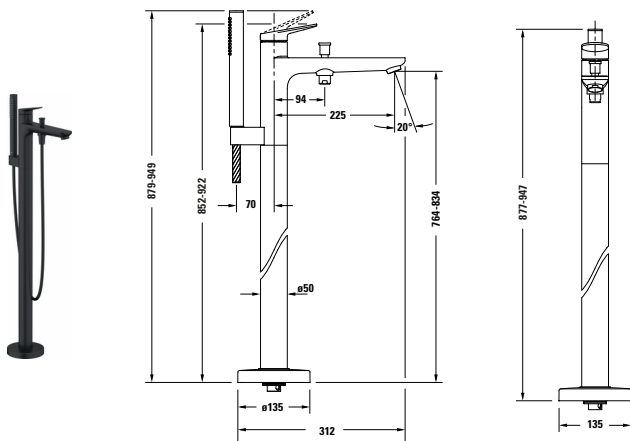

Einhebel-Wannenmischer bodenstehend

Basis Angaben	
Langbezeichnung	Duravit Wave Einhebel-Wannenmischer bodenstehend Schwarz Matt – WA5250000046

Passende Produkte	
Notwendige Artikel	
	Grundkörper # GK590008000 Brausen und Zubehör

Beschreibungstexte	
Ausschreibungstext	Duravit Wave Einhebel-Wannenmischer bodenstehend Schwarz Matt, Oberflächenbehandlung: Lackiert, Form: Rund, Strahlart: Normalstrahl, Griffvariante: Hebelgriff, Bedienungsart: Mechanisch, Auslauf: Strahlformer, Technisches Feature: AirPlus, Durchflussmenge Schlauchanschluss (3 bar): 8,5 l/min, Durchflussmenge (3 bar): 27 l/min, Min. Empfohlener Betriebsdruck: 1 bar, Temperaturregelung: Keramikmischsystem, Anzahl Verbraucher: 2, Umstellung Verbraucher: Wanneneinlauf, Handbrause, Geeignet für Durchlauferhitzer, Rückflussverhinderer: im Schlauchanschluss, Anschlussmaß Schlauchanschluss: 1/2", Anschlussart Wasseranschluss: Grundkörper, Inkl. Brausehalter, Inkl. Brauseschlauch, Inkl. Handbrause, EAN Nr.: 4067116105971, Artikelgewicht: 5,31 kg, Ausladung: 225 mm, Abmessungen (Breite / Länge x Tiefe / Breite x Höhe): 50 x 312 x 947 mm, Artikel Nr.: WA5250000046

Spezifikationen	
Wasseranschluss	
Anschlussart Wasseranschluss	Grundkörper
Anschlussmaß Wasseranschluss	DN 15
Temperaturregelung	Keramikmischsystem
Durchflussmenge (3 bar)	27 l/min
Min. Empfohlener Betriebsdruck	1 bar
Max. Empfohlener Betriebsdruck	5 bar
Farbe	
Farbwert	Schwarz
Glanzgrad	Matt

Features	
Geeignet für Durchlauferhitzer	✓
Rückflussverhinderer	im Schlauchanschluss
Umstellventil	✓

Lieferumfang	
Inkl. Brausehalter	✓

Vermaßung	
Ausladung	225 mm
Tiefe / Breite	312 mm

Wave # WA5250000046