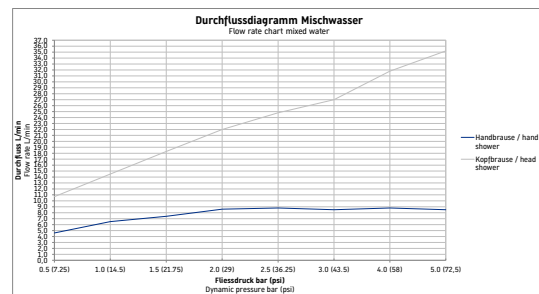

Einhebel-Wannenmischer bodenstehend

Basis Angaben	
Langbezeichnung	Duravit Wave Einhebel-Wannenmischer bodenstehend Schwarz Matt – WA5250000046

Passende Produkte	
Notwendige Artikel	
	Grundkörper # GK590008000 Brausen und Zubehör

Beschreibungstexte	
Ausschreibungstext	Duravit Wave Einhebel-Wannenmischer bodenstehend Schwarz Matt, Oberflächenbehandlung: Lackiert, Form: Rund, Strahlart: Normalstrahl, Griffvariante: Hebelgriff, Bedienungsart: Mechanisch, Auslauf: Strahlformer, Technisches Feature: AirPlus, Durchflussmenge Schlauchanschluss (3 bar): 8,5 l/min, Durchflussmenge (3 bar): 27 l/min, Min. Empfohlener Betriebsdruck: 1 bar, Temperaturregelung: Keramikmischsystem, Anzahl Verbraucher: 2, Umstellung Verbraucher: Wanneneinlauf, Handbrause, Geeignet für Durchlauferhitzer, Rückflussverhinderer: im Schlauchanschluss, Anschlussmaß Schlauchanschluss: 1/2", Anschlussart Wasseranschluss: Grundkörper, Inkl. Brausehalter, Inkl. Brauseschlauch, Inkl. Handbrause, EAN Nr.: 4067116105971, Artikelgewicht: 5,31 kg, Ausladung: 225 mm, Abmessungen (Breite / Länge x Tiefe / Breite x Höhe): 50 x 312 x 947 mm, Artikel Nr.: WA5250000046

Spezifikationen	
Wasseranschluss	
Anschlussart Wasseranschluss	Grundkörper
Anschlussmaß Wasseranschluss	DN 15
Temperaturregelung	Keramikmischsystem
Durchflussmenge (3 bar)	27 l/min
Min. Empfohlener Betriebsdruck	1 bar
Max. Empfohlener Betriebsdruck	5 bar
Farbe	
Farbwert	Schwarz
Glanzgrad	Matt

Features	
Geeignet für Durchlauferhitzer	✓
Rückflussverhinderer	im Schlauchanschluss
Umstellventil	✓

Lieferumfang	
Inkl. Brausehalter	✓

Vermaßung	
Ausladung	225 mm
Tiefe / Breite	312 mm

Wave # WA5250000046