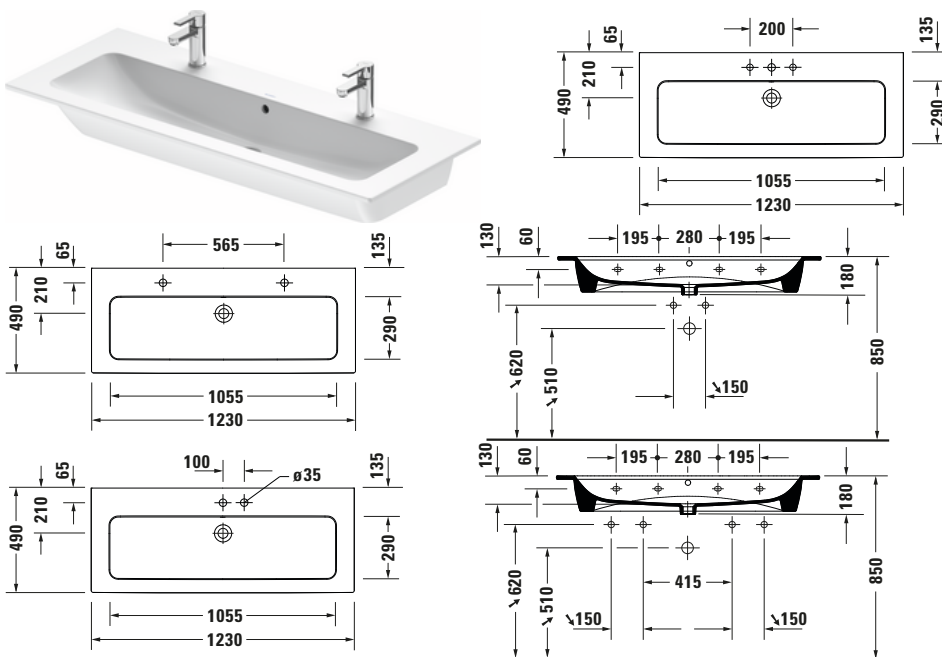

**Waschtisch**

**Basis Angaben**

Langbezeichnung	Duravit ME by Starck Waschtisch 1230 mm Weiß Seidenmatt, Hahnlochbank, Anzahl Hahnlöcher pro Waschplatz: 1, Überlauf – 2361123224
-----------------	---

**Spezifikationen**

<b>Farbe</b>	
Farbwert	Weiß
Innenfarbe	Weiß
Aussenfarbe	Weiß
Glanzgrad	Seidenmatt
Glanzgrad Innen	Seidenmatt
Glanzgrad Außen	Seidenmatt
<b>Überlauf</b>	
Überlauf	✓
<b>Waschplatz</b>	
Anzahl Hahnlöcher pro Waschplatz	1
<b>Material</b>	
Material	Keramik

**Features**

<b>Waschplatz</b>	
Hahnlochbank	✓

**Logistik**

Artikelgewicht	31,7 kg
----------------	---------

**Passende Produkte**

<b>Passende Artikel</b>	
	Raumsparsiphon <b># 0050760000</b> Universal
	Halbsäule <b># 085840</b> ME by Starck
	Standsäule <b># 085839</b> ME by Starck
	Push-open Ventil <b># 005052</b> Universal

**Beschreibungstexte**

Ausschreibungstext	Duravit ME by Starck Waschtisch Weiß Seidenmatt 1230 mm, Designer: Philippe Starck, Sanitärkeramik, Wandhängend, Überlauf, Position Ablauf: Mitte, Ablagefläche: Hahnlochbank, Anzahl Becken: 1, Beckenform: Rechteckig, Position Becken: Mitte, Position Hahnloch: LinksRechts, Weiß Seidenmatt, Geeignet für Möbel, Geeignet für Halbsäule, Geeignet für Standsäule, Hahnlochbank, CE-Kennzeichen-1: EN 14688, EAN Nr.: 4053424917740, Artikelgewicht: 31,7 kg, Beckenbreite: 1055 mm, Beckentiefe: 290 mm, Abmessungen (Breite / Länge x Tiefe / Breite x Höhe): 1230 x 490 x 180 mm, Artikel Nr.: 2361123224
--------------------	--