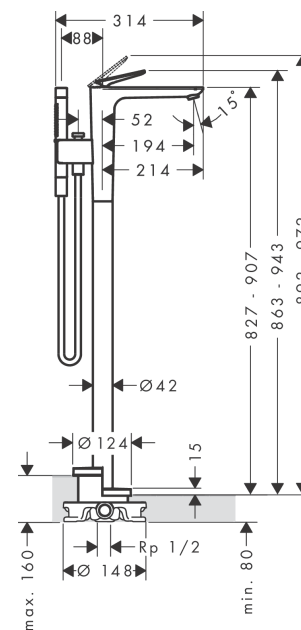

AXOR Citterio C

Einhebel-Wannenmischer bodenstehend - Cubic cut

Oberfläche: **Matt Black** Artikelnummer: **49441670**

Beschreibung

Merkmale

- besteht aus: Einhebel-Wannenmischer bodenstehend, Stabhandbrause, Brausenschlauch, Brausenhalter
- Ausladung: 194 mm
- Strahlart Armatur: Laminarstrahl
- Strahlart Handbrause: Rain, MonoRain
- Maximale Durchflussmenge bei 3 bar: 23,3 l/min
- Durchfluss für Wanneneinlauf bei 3 bar: 23,3 l/min
- Durchfluss für Handbrause bei 3 bar: 9,9 l/min
- Keramikmischsystem
- Umsteller mit automatischer Rückstellung
- Rückflussverhinderer
- Geräuschgruppe: II
- Anschlussart: Grundkörper
- Standmontage
- Durchflussklasse: D
- P-IX 10248/IIDD

Artikeldetails

Preis exkl. MwSt.

2926.00 CHF

Produktabbildung

Maßzeichnung

AXOR Citterio C
Einhebel-Wannenmischer bodenstehend - Cubic cut
 Oberfläche: **Matt Black** Artikelnummer: **49441670**

Durchflussdiagramm