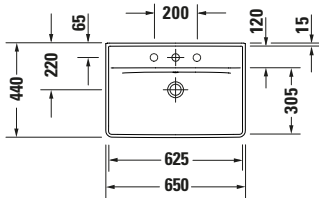

**Waschtisch**

Basis Angaben	
Langbezeichnung	Duravit D-Neo Waschtisch 650 mm Weiß Hochglanz, Hahnlochbank, Anzahl Hahnlöcher pro Waschplatz: 0, Überlauf – 2366650060

Spezifikationen	
<b>Farbe</b>	
Farbwert	Weiß
Innenfarbe	Weiß
Aussenfarbe	Weiß
Glanzgrad	Hochglanz
Glanzgrad Innen	Hochglanz
Glanzgrad Außen	Hochglanz
<b>Überlauf</b>	
Überlauf	✓
<b>Material</b>	
Material	Keramik

Features	
<b>Waschplatz</b>	
Hahnlochbank	✓
<b>Waschtisch</b>	
Von unten glasiert	✓

Logistik	
Artikelgewicht	19,6 kg

Passende Produkte	
<b>Passende Artikel</b>	
	Designsiphon # <b>005036</b> Universal
	Designsiphon # <b>0050361000</b> Universal
	Designsiphon # <b>0050364600</b> Universal
	Push-open Ventil # <b>005052</b> Universal
	Standsäule # <b>085842</b> D-Neo
	Halbsäule # <b>085843</b> D-Neo
	Röhrensiphon # <b>0050260000</b> Universal

Beschreibungstexte	
Ausschreibungstext	Duravit D-Neo Waschtisch Weiß Hochglanz 650 mm, Designer: Bertrand Lejoly, Sanitärkeramik, Wandhängend, Überlauf, Position Ablauf: Mitte, Von unten glasiert, Ablagefläche: Hahnlochbank-Hinten, Anzahl Becken: 1, Position Becken: Mitte, Position Hahnloch: n/a, Weiß Hochglanz, Geeignet für Halbsäule, Geeignet für Standsäule, Hahnlochbank, CE-Kennzeichen-1: EN 14688, EAN Nr.: 4063382016645, Artikelgewicht: 19,6 kg, Beckenbreite: 625 mm, Beckentiefe: 295 mm, Abmessungen (Breite / Länge x Tiefe / Breite x Höhe): 650 x 440 x 165 mm, Artikel Nr.: 2366650060