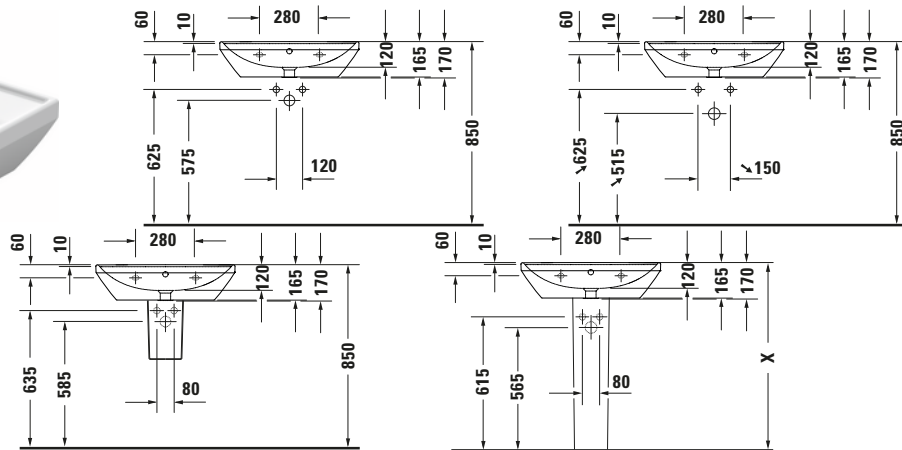

**Waschtisch**

Basis Angaben	
Langbezeichnung	Duravit D-Neo Waschtisch 650 mm Weiß Hochglanz, Hahnlochbank, Anzahl Hahnlöcher pro Waschplatz: 0, Überlauf – 2366650060

Spezifikationen	
<b>Farbe</b>	
Farbwert	Weiß
Innenfarbe	Weiß
Aussenfarbe	Weiß
Glanzgrad	Hochglanz
Glanzgrad Innen	Hochglanz
Glanzgrad Außen	Hochglanz
<b>Überlauf</b>	
Überlauf	✓
<b>Material</b>	
Material	Keramik

Features	
<b>Waschplatz</b>	
Hahnlochbank	✓
<b>Waschtisch</b>	
Von unten glasiert	✓

Logistik	
Artikelgewicht	19,6 kg

Passende Produkte	
<b>Passende Artikel</b>	
	Designsiphon # <b>005036</b> Universal
	Designsiphon # <b>0050361000</b> Universal
	Designsiphon # <b>0050364600</b> Universal
	Push-open Ventil # <b>005052</b> Universal
	Standsäule # <b>085842</b> D-Neo
	Halbsäule # <b>085843</b> D-Neo
	Röhrensiphon # <b>0050260000</b> Universal

Beschreibungstexte	
Ausschreibungstext	Duravit D-Neo Waschtisch Weiß Hochglanz 650 mm, Designer: Bertrand Lejoly, Sanitärkeramik, Wandhängend, Überlauf, Position Ablauf: Mitte, Von unten glasiert, Ablagefläche: Hahnlochbank-Hinten, Anzahl Becken: 1, Position Becken: Mitte, Position Hahnloch: n/a, Weiß Hochglanz, Geeignet für Halbsäule, Geeignet für Standsäule, Hahnlochbank, CE-Kennzeichen-1: EN 14688, EAN Nr.: 4063382016645, Artikelgewicht: 19,6 kg, Beckenbreite: 625 mm, Beckentiefe: 295 mm, Abmessungen (Breite / Länge x Tiefe / Breite x Höhe): 650 x 440 x 165 mm, Artikel Nr.: 2366650060