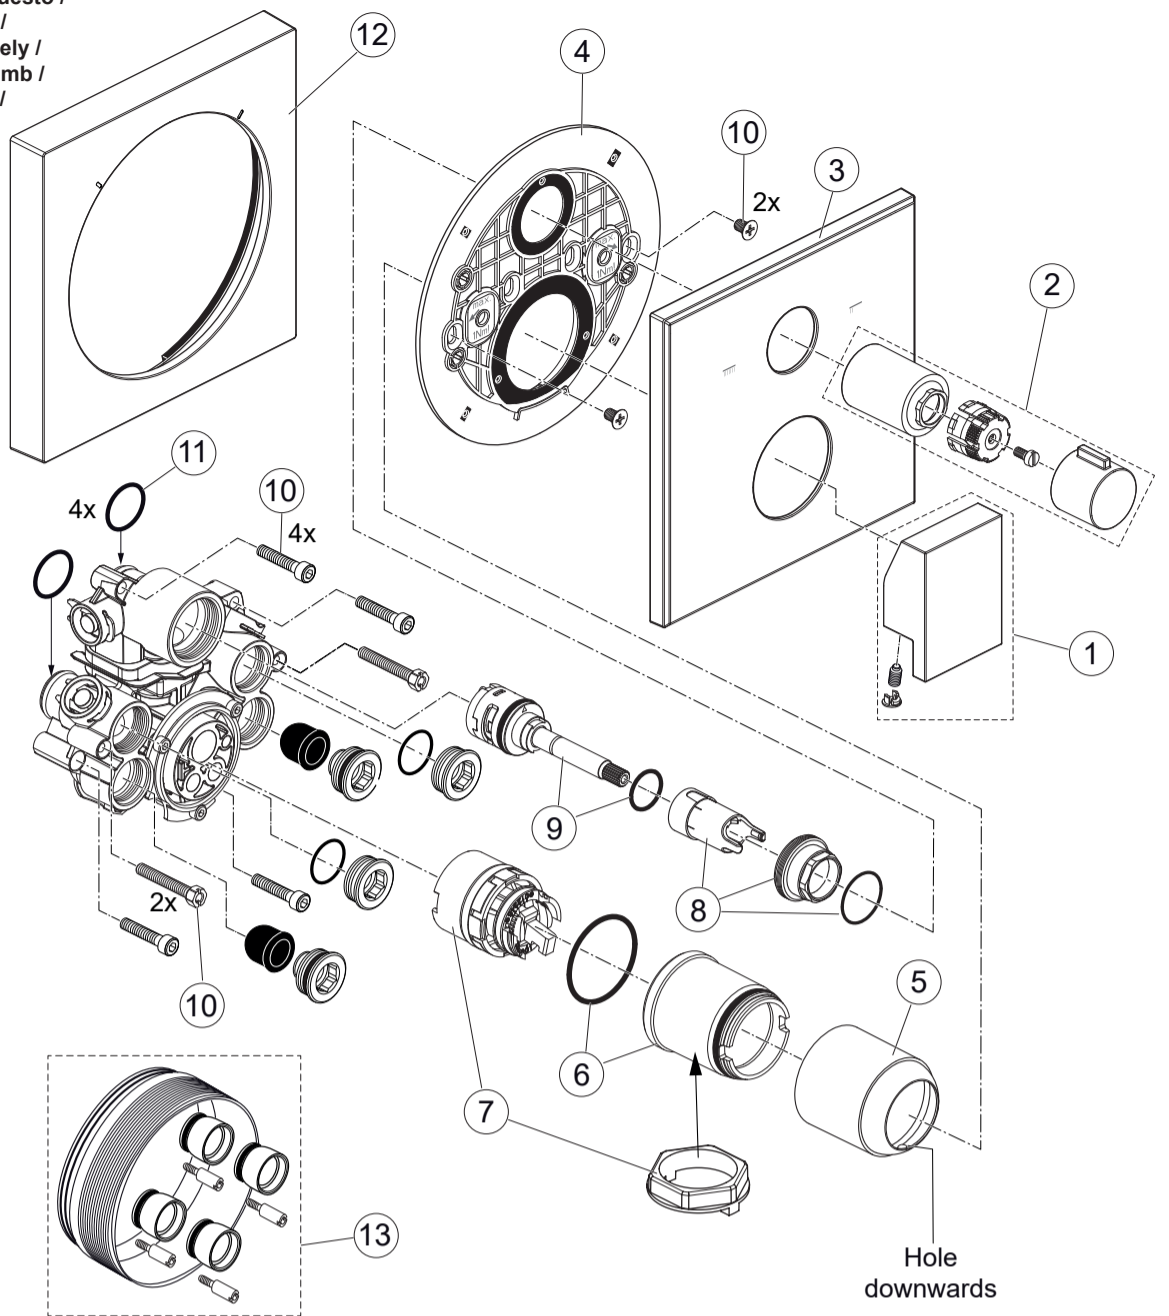

XX = AA, GN ..

Pos.	Part No.	
1	B 961 864 XX	
2	A 861 859 XX	
3	A 861 902 XX	
4	A 861 872 NU	
5	A 861 873 XX	
6	A 861 874 NU	
7	A 861 500 NU	
8	A 861 875 NU	
9	A 861 861 NU	
10	A 960 890 NU	
11	A 963 143 NU	
12	A 7879 XX	
13	A 960 704 NU	20mm
	A 962 476 NU	40mm

P	bar	0,5	MAX. 10	5	thumbs up	Q	(3 bar)
T	°C		MAX. 80	65	thumbs up		l/min
				55			21