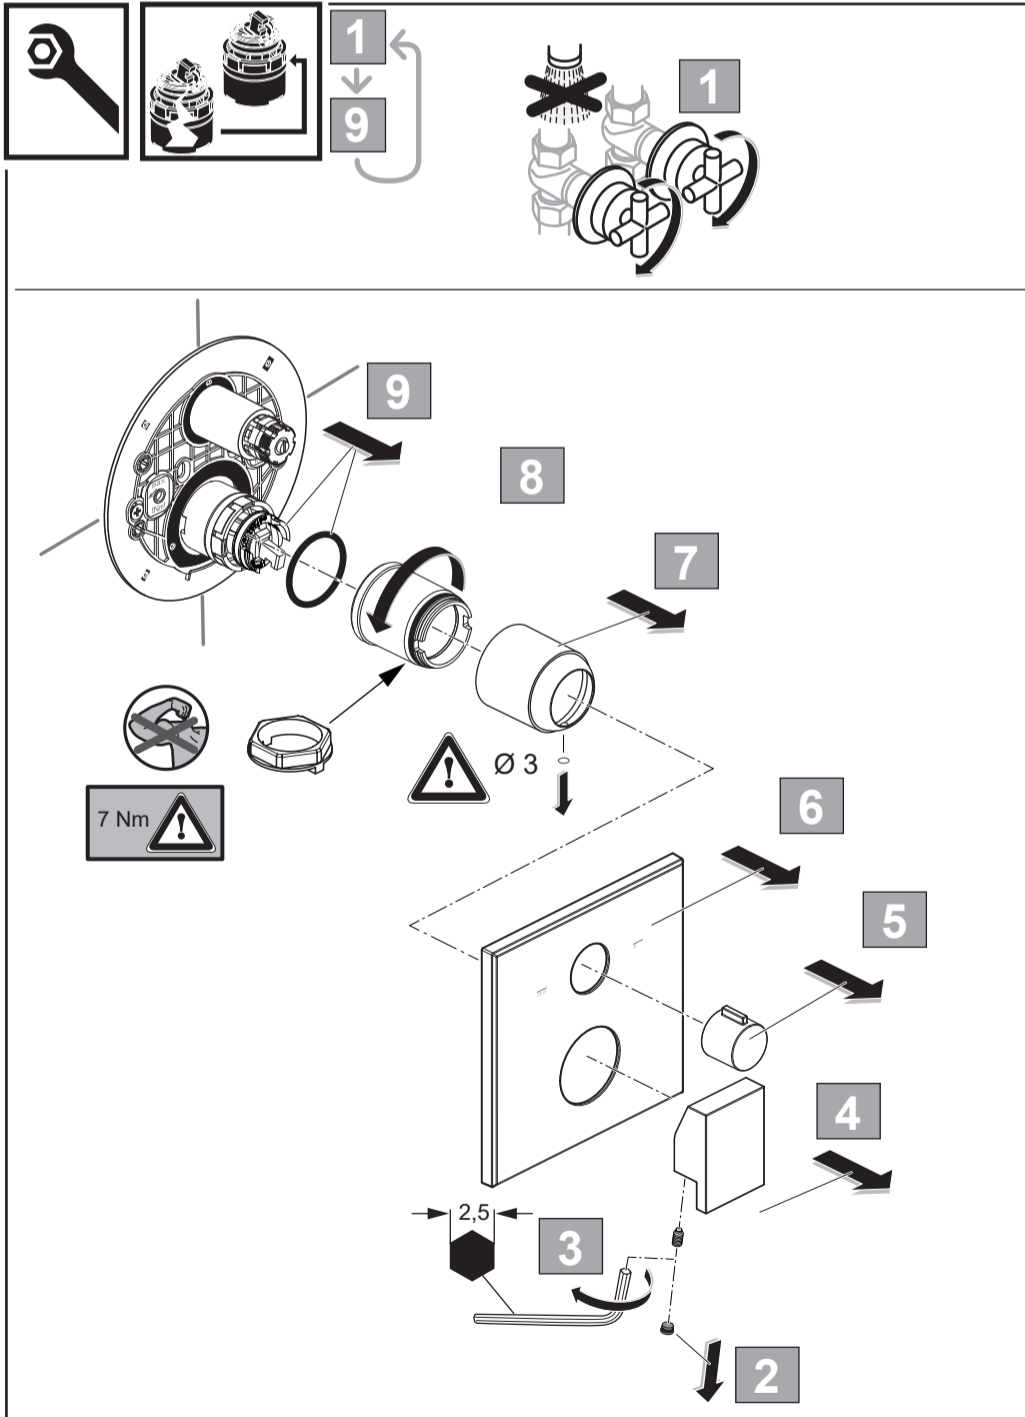

XX = AA, GN ..

Pos.	Part No.	
1	B 961 864 XX	
2	A 861 859 XX	
3	A 861 902 XX	
4	A 861 872 NU	
5	A 861 873 XX	
6	A 861 874 NU	
7	A 861 500 NU	
8	A 861 875 NU	
9	A 861 861 NU	
10	A 960 890 NU	
11	A 963 143 NU	
12	A 7879 XX	
13	A 960 704 NU	20mm
	A 962 476 NU	40mm

P	bar	0,5	MAX. 10	5	thumbs up	Q	(3 bar)
T	°C		MAX. 80	65	thumbs up		l/min
				55			21