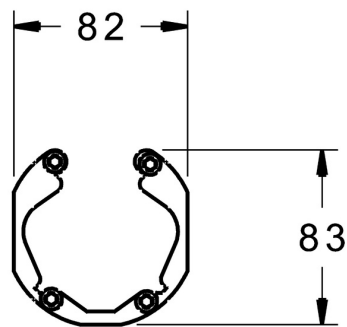

EAN: 4057304000768
static.hansa.com/59914186

BLUETUNE Ausricht-Adapter;
passend zu allen BLUEBOX Funktionseinheiten;
BLUETUNE Ausrichtung der Rosette nach Einbau von $\pm 3,5^\circ$ möglich

- Zubehör
- Unterputz Einbaukörper
- Wartung für Unterputz-Einbaukörper

Technische Daten