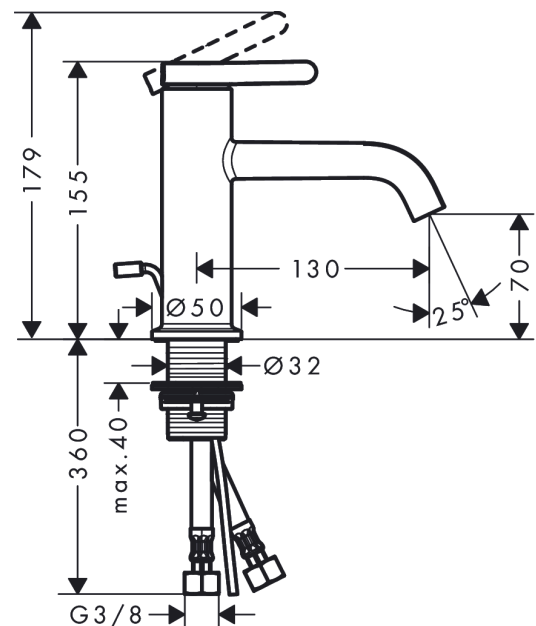

#### Maßzeichnung

**AXOR One**

**Einhebel-Waschtismischer 70 mit Hebelgriff und Zugstangen-Ablaufgarnitur**

Oberfläche: **Polished Red Gold** Artikelnummer: **48000300**

**Durchflussdiagramm**