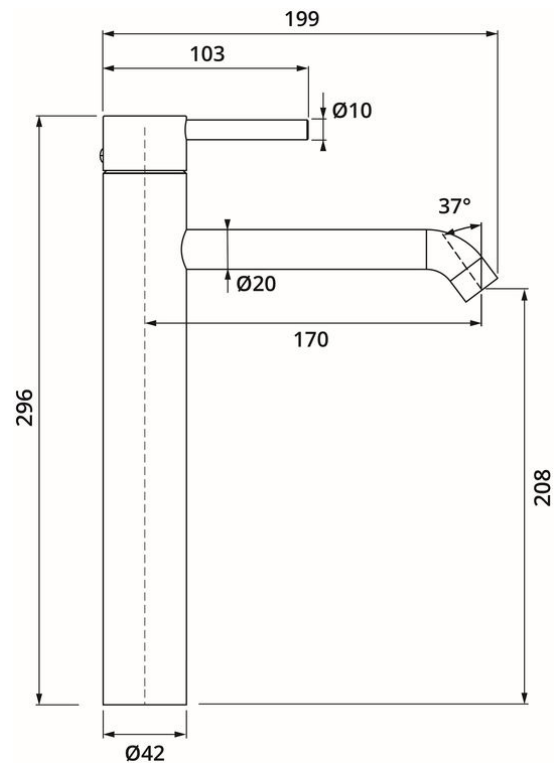

18.023400.4.12

DEEP BLACK Waschtisch-Einlochbatterie XL-Size 170mm Niederdruck ohne Ablauf Schwarz matt

<b>SERIE</b> <b>OBERFLÄCHE</b>	<b>DEEP BLACK</b> Schwarz matt
<b>BESCHREIBUNG</b>	für offene Warmwasserbereiter ohne Ablaufgarnitur Montage mit und ohne Zierring möglich LOGIC-SoftEmotion-Keramikkartusche Neoperl-Strahlregler LOGIC-FIX-Schnellbefestigung Ausladung 170 mm Höhe Auslaufunterkante 208 mm Anschlusschläuche / DVGW zertifiziert Oberfläche Schwarz matt