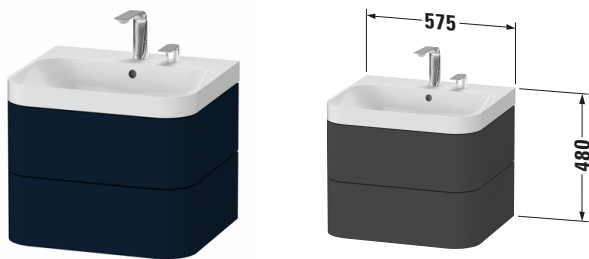

Happy D.2 # HP4345E9898

Design by sieger design

c-shaped Set wandhängend

Basis Angaben	
Langbezeichnung	Duravit Happy D.2 c-shaped Set wandhängend, Nachtblau Seidenmatt, Halbrund, Anzahl Schubkästen: 2, Tip-on Technik – HP4345E9898

Spezifikationen	
Keramik	
Anzahl Waschplätze	1
Anzahl Becken	1
Position Becken	Mitte
Anzahl Hahnlöcher pro Waschplatz	2
Griff	
Ausführung Griff	Grifflos
Front	
Farbwert Front	Nachtblau
Glanzgrad Front	Seidenmatt
Material Front	Hochverdichtete MDF-Platte
Korpus	
Farbwert Korpus	Nachtblau
Glanzgrad Korpus	Seidenmatt
Material Korpus	Hochverdichtete MDF-Platte
Oberfläche Korpus	Lack

Features	
Set Attribute	
Hahnlochbank	Ja
Tip-on Technik	✓
Selbsteinzug mit Dämpfung	✓
Siphonausschnitt	✓
Schürze	✓

Lieferumfang	
Inkl. Raumsparsiphon	✓
Montage	
Inkl. Befestigungsmaterial	✓
Technische Dokumentation	
Inkl. Pflegeanleitung	digital und gedruckt
Inkl. Montageanleitung	digital und gedruckt
Set Attribute	
Inkl. Schaftventil	Nein
Inkl. Ablaufventil	Ja
Inkl. Push-Open Ventil	Ja

Passende Produkte	
Passende Artikel	
	Einrichtungssystem Set # UV0501 Universal

Vermaung	
Breite / Lnge	575 mm
Hhe	480 mm
Tiefe / Breite	490 mm
Min. Wandabstand	0 mm

Weitere Informationen finden Sie hier