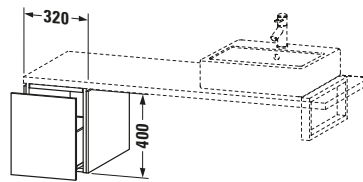

L-Cube # LC583001818

Design by Christian Werner

Unterschrank für Konsole

Basis Angaben	
Langbezeichnung	Duravit L-Cube Unterschrank für Konsole, Weiß Matt, Rechteckig, Anzahl Auszüge: 1, Tip-on Technik – LC583001818
Artikel Nr.	LC583001818

Lieferumfang	
Montage	
Inkl. Befestigungsmaterial	✓
Technische Dokumentation	
Inkl. Montageanleitung	digital und gedruckt

Weitere Informationen finden Sie hier

<https://pro.duravit.de/p/LC583001818>

Spezifikationen	
Anzahl Auszüge	1
Montagegrad	Montiert
Montage	
Montageart	Konsolenmontage / Wandhängend / Wandmontage
Farbe	
Farbwert	Weiß
Glanzgrad	Matt
Front	
Farbwert Front	Weiß
Glanzgrad Front	Matt
Material Front	Hochverdichtete Dreischicht-Holzspanplatte
Korpus	
Farbwert Korpus	Weiß
Glanzgrad Korpus	Matt
Material Korpus	Hochverdichtete Dreischicht-Holzspanplatte
Oberfläche Korpus	Dekor
Griff	
Ausführung Griff	Grifflos

Logistik	
Artikelgewicht	16,9 kg
Verkaufsverpackung	
Art Verkaufsverpackung	Karton
Menge / Verkaufsverpackung	1 Stk.
Ab Werk verpackt	✓
Breite Verkaufsverpackung inkl. Artikel	405 mm
Höhe Verkaufsverpackung inkl. Artikel	460 mm
Tiefe Verkaufsverpackung inkl. Artikel	445 mm
Gewicht Verkaufsverpackung inkl. Artikel	19 kg
Anzahl Packstücke	1

Passende Produkte	
Notwendige Artikel	
	Konsole # LC103C L-Cube
	Konsole # LC107C L-Cube
	Konsole # LC102C L-Cube
	Konsole # LC106C L-Cube

Features	
Tip-on Technik	✓
Selbsteinzug mit Dämpfung	✓

Vermaßung	
Breite / Länge	320 mm
Höhe	400 mm
Tiefe / Breite	547 mm
Min. Wandabstand	20 mm

Alle Zeichnungen enthalten alle notwendigen Maße (mm), die den üblichen Toleranzen unterliegen. Exakte Maße können nur am Produkt abgenommen werden.