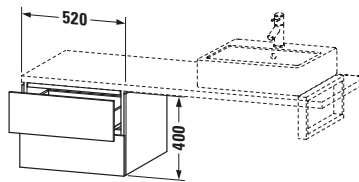

L-Cube # LC583707979

Design by Christian Werner

Unterschrank für Konsole

Basis Angaben	
Langbezeichnung	Duravit L-Cube Unterschrank für Konsole, Nussbaum Matt, Rechteckig, Anzahl Schubkästen: 2, Tip-on Technik – LC583707979
Artikel Nr.	LC583707979

Lieferumfang	
Montage	
Inkl. Befestigungsmaterial	✓
Technische Dokumentation	
Inkl. Montageanleitung	digital und gedruckt

Weitere Informationen finden Sie hier

<https://pro.duravit.de/p/LC583707979>

Spezifikationen	
Anzahl Schubkästen	2
Montagegrad	Montiert
Montage	
Montageart	Konsolenmontage / Wandhängend / Wandmontage
Farbe	
Farbwert	Nussbaum
Glanzgrad	Matt
Front	
Farbwert Front	Nussbaum
Glanzgrad Front	Matt
Material Front	Hochverdichtete Dreischicht-Holzspanplatte
Korpus	
Farbwert Korpus	Nussbaum
Glanzgrad Korpus	Matt
Material Korpus	Hochverdichtete Dreischicht-Holzspanplatte
Oberfläche Korpus	Dekor
Griff	
Ausführung Griff	Grifflos

Features	
Tip-on Technik	✓
Selbsteinzug mit Dämpfung	✓

Logistik	
Artikelgewicht	26,4 kg
Verkaufsverpackung	
Art Verkaufsverpackung	Karton
Menge / Verkaufsverpackung	1 Stk.
Ab Werk verpackt	✓
Breite Verkaufsverpackung inkl. Artikel	620 mm
Höhe Verkaufsverpackung inkl. Artikel	560 mm
Tiefe Verkaufsverpackung inkl. Artikel	550 mm
Gewicht Verkaufsverpackung inkl. Artikel	30 kg
Anzahl Packstücke	1

Passende Produkte	
Notwendige Artikel	
	Konsole # LC103C L-Cube
	Konsole # LC107C L-Cube
	Konsole # LC102C L-Cube
	Konsole # LC106C L-Cube

Vermaßung	
Breite / Länge	520 mm
Höhe	400 mm
Tiefe / Breite	547 mm
Min. Wandabstand	20 mm

Alle Zeichnungen enthalten alle notwendigen Maße (mm), die den üblichen Toleranzen unterliegen. Exakte Maße können nur am Produkt abgenommen werden.