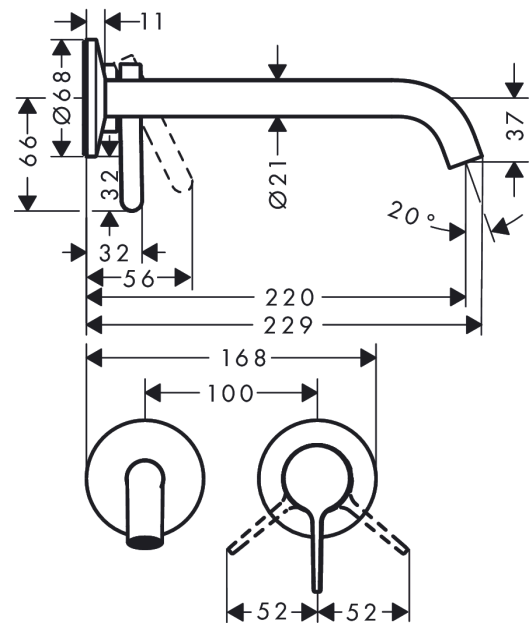

AXOR One

Einhebel-Waschtischmischer Unterputz für Wandmontage mit Hebelgriff und Auslauf 220 mm

Oberfläche: **Matt White** Artikelnummer: **48120700**

Beschreibung

Merkmale

- besteht aus: Einhebel-Waschtischmischer Unterputz für Wandmontage, Ablaufgarnitur
- Ausladung: 220 mm
- Griffvariante: Hebel
- Strahlart: Normalstrahl
- Maximale Durchflussmenge bei 3 bar: 5 l/min
- Keramikmischsystem
- Temperaturbegrenzung einstellbar
- unverschliessbare Ablaufgarnitur
- Griff rechts oder links positionierbar, abhängig von der Installation des Grundkörpers
- PA-IX 38034/IO

AXOR One

Einhebel-Waschtismischer Unterputz für Wandmontage mit Hebelgriff und Auslauf 220 mm

Oberfläche: **Matt White** Artikelnummer: **48120700**

Durchflussdiagramm