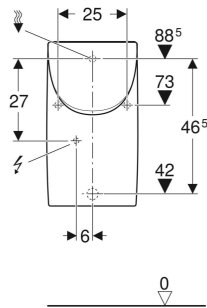

Geberit Renova Plan Urinal mit Deckel, Zulauf von hinten, Abgang nach hinten

VERWENDUNGSZWECKE

- Für Urinalinstallationen mit Zulauf von hinten und Abgang nach hinten
- Für integrierte und UP-Urinalsteuerungen
- Zum Betrieb mit automatischer, wassersparender Spülung

EIGENSCHAFTEN

- Wandhängend
- Mit Spülrand
- Geruchsverschluss verdeckt
- Verdeckte Befestigung

TECHNISCHE DATEN

Kleine Spülmenge 1 l
 Einstellbereich
 Werkstoff Sanitärkeramik

LIEFERUMFANG

- Urinaldeckel
- Befestigungsmaterial für Urinal

Art-Nr.	Farbe / Oberfläche	B cm	H cm	T cm	Zulauf	Abgang	Zielmarkierung	VE1 St.	VE2 St.
235120600	weiß / KeraTect	32.5	58	30	hinten, gesteckt	nach hinten	nein	1	6