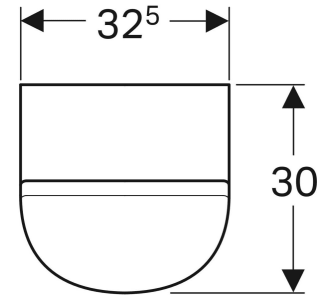

Geberit Renova Plan Urinal mit Deckel, Zulauf von hinten, Abgang nach hinten

VERWENDUNGSZWECKE

- Für Urinalinstallationen mit Zulauf von hinten und Abgang nach hinten
- Für integrierte und UP-Urinalsteuerungen
- Zum Betrieb mit automatischer, wassersparender Spülung

EIGENSCHAFTEN

- Wandhängend
- Mit Spülrand
- Geruchsverschluss verdeckt
- Verdeckte Befestigung

TECHNISCHE DATEN

Kleine Spülmenge 1 l
 Einstellbereich
 Werkstoff Sanitärkeramik

LIEFERUMFANG

- Urinaldeckel
- Befestigungsmaterial für Urinal

Art-Nr.	Farbe / Oberfläche	B cm	H cm	T cm	Zulauf	Abgang	Zielmarkierung	VE1 St.	VE2 St.
235120600	weiß / KeraTect	32.5	58	30	hinten, gesteckt	nach hinten	nein	1	6