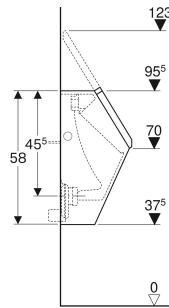

Geberit Renova Plan Urinal mit Deckel, Zulauf von hinten, Abgang nach hinten

VERWENDUNGSZWECKE

- Für Urinalinstallationen mit Zulauf von hinten und Abgang nach hinten
- Für integrierte und UP-Urinalsteuerungen
- Zum Betrieb mit automatischer, wassersparender Spülung

EIGENSCHAFTEN

- Wandhängend
- Mit Spülrand
- Geruchsverschluss verdeckt
- Verdeckte Befestigung

TECHNISCHE DATEN

Kleine Spülmenge 1 l
 Einstellbereich
 Werkstoff Sanitärkeramik

LIEFERUMFANG

- Urinaldeckel
- Befestigungsmaterial für Urinal

Art-Nr.	Farbe / Oberfläche	B cm	H cm	T cm	Zulauf	Abgang	Zielmarkierung	VE1 St.	VE2 St.
235120600	weiß / KeraTect	32.5	58	30	hinten, gesteckt	nach hinten	nein	1	6