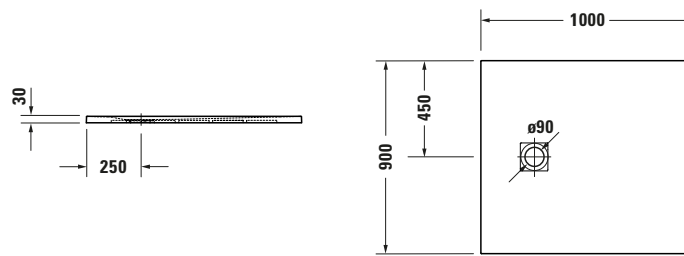

**Duschwanne**

Basis Angaben	
Langbezeichnung	Duravit Sustano Duschwanne 1000x900 mm Weiß, Bodenbündig, Halbeinbau, Aufgesetzt, Material: Verbundwerkstoff, DuroCast Nature, Rechteckig – 720274730000000

Spezifikationen	
Form	Rechteckig
<b>Farbe</b>	
Farbwert	Weiß
Glanzgrad	Glänzend
<b>Material</b>	
Material	Verbundwerkstoff
Materialart	DuroCast Nature
<b>Montage</b>	
Einbauart	Bodenbündig / Halbeinbau / Aufgesetzt
<b>Ablauf</b>	
Position Ablauf	Seitlich

Lieferumfang	
Inkl. Ablaufabdeckung	✓
<b>Technische Dokumentation</b>	
Inkl. Montageanleitung	digital und gedruckt

Vermaßung	
Breite / Länge	1000 mm
Tiefe / Breite	900 mm
Min. Höhe mit Füßen	0 mm
Max. Höhe mit Füßen	0 mm
Höhe mit Wannenträger	0 mm
Gefälle zum Ablauf	1°
Durchmesser Ablaufloch	90 mm

Beschreibungstexte	
Ausschreibungstext	Duravit Sustano Duschwanne Weiß, Form: Rechteckig, Verbundwerkstoff, DuroCast Nature, Einbauart: Bodenbündig, Halbeinbau, Aufgesetzt, Position Ablauf: Seitlich, CE-Kennzeichen-1: EN 14527, EAN Nr.: 4063382920249, Artikelgewicht: 15 kg, Abmessungen (Breite / Länge x Tiefe / Breite x Höhe): 1000 x 900 x 30 mm, Artikel Nr.: 720274730000000, Passende Artikel: Duschkannenablauf, Abdicht-Set, Wandprofil; Artikel Nr.: 792803000000000; 790126000000000; Modell Nr.: 791291, 791290, 792803, 790126, 791292