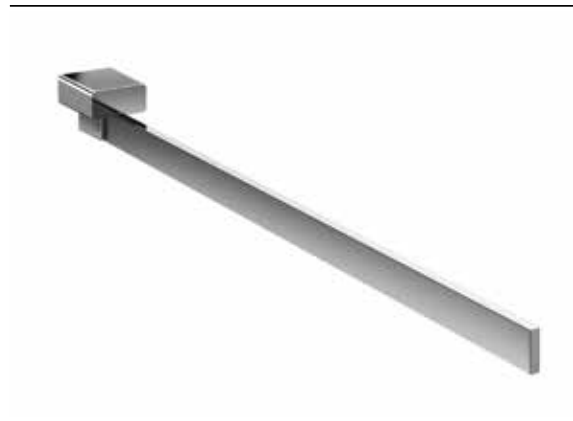

PRODUKTINFORMATION

Handtuchhalter chrom

Art.-Nr.0550 001 42

410 mm, 1 armig, starr