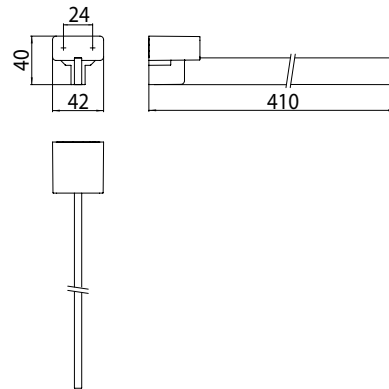

PRODUKTINFORMATION

Handtuchhalter chrom

Art.-Nr.0550 001 42

410 mm, 1 armig, starr