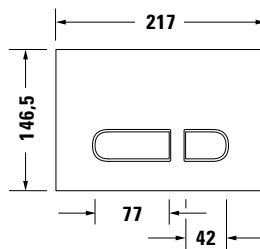

Betätigungsplatte mechanisch für WC

Basis Angaben

Langbezeichnung	Duravit DuraSystem Betätigungsplatte mechanisch für WC A1 – WD5001021000
-----------------	--

Spezifikationen

Farbe Frontplatte	Chrom
Material Frontplatte	Kunststoff
Glanzgrad Frontplatte	Hochglanz