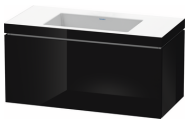

L-Cube # LC6918N4040

Design by Christian Werner

c-bonded Set wandhängend

Basis Angaben	
Langbezeichnung	Duravit L-Cube c-bonded Set wandhängend, Schwarz Hochglanz, Rechteckig, Anzahl Auszüge: 1, Tip-on Technik – LC6918N4040

Spezifikationen	
Keramik	
Anzahl Waschplätze	2
Position Becken	Mitte
Griff	
Ausführung Griff	Grifflos
Front	
Farbwert Front	Schwarz
Glanzgrad Front	Hochglanz
Material Front	Hochverdichtete MDF-Platte
Korpus	
Farbwert Korpus	Schwarz
Glanzgrad Korpus	Hochglanz
Material Korpus	Hochverdichtete MDF-Platte
Oberfläche Korpus	Lack

Features	
Tip-on Technik	✓
Selbsteinzug mit Dämpfung	✓

Lieferumfang	
Inkl. Raumsparsiphon	✓
Montage	
Inkl. Befestigungsmaterial	✓
Technische Dokumentation	
Inkl. Pflegeanleitung	digital und gedruckt
Inkl. Montageanleitung	digital und gedruckt
Set Attribute	
Inkl. Schaftventil	Nein
Inkl. Push-Open Ventil	Nein