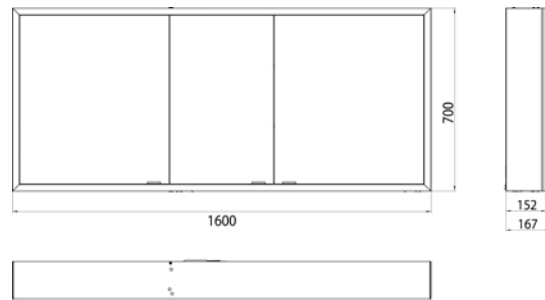

PRODUKTINFORMATION

Lichtspiegelschrank prime, 1.600 mm, 3 Türen, Aufputzmodell, IP20 schwarz/spiegel

Art.-Nr.9497 135 86

Seitenwand schwarz verspiegelt, mit verspiegelter Glasrückwand, 4 stufenlos einstellbare Ablagen, 3 Türen, 2 Steckdosen, stufenlose Lichtsteuerung (an/aus, Helligkeit und Lichtfarbe) über drei in die Glasrückwand integrierte Touchsensoren, Höhe: 700 mm, LED-Beleuchtung