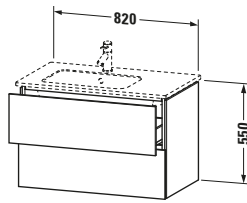

**Waschtischunterbau wandhängend**

Basis Angaben	
Langbezeichnung	Duravit L-Cube Waschtischunterbau wandhängend, Nussbaum dunkel Matt, Rechteckig, Anzahl Schubkästen: 2, Tip-on Technik – LC629102121

Spezifikationen	
Anzahl Schubkästen	2
Für Anzahl Waschtische	1
Montagegrad	Montiert
Waschplatz	
Position Becken	Links
Montage	
Montageart	Montage unter Waschtisch / Wandhängend / Wandmontage
Farbe	
Farbwert	Nussbaum dunkel
Glanzgrad	Matt
Front	
Farbwert Front	Nussbaum dunkel
Glanzgrad Front	Matt
Korpus	
Glanzgrad Korpus	Matt
Material Korpus	Hochverdichtete Dreischicht-Holzspanplatte
Oberfläche Korpus	Dekor
Griff	
Ausführung Griff	Grifflos

Features	
Tip-on Technik	✓
Einrichtungssystem	Optional
Selbsteinzug mit Dämpfung	✓
Siphonausschnitt	✓
Schürze	✓

Lieferumfang	
Montage	
Inkl. Befestigungsmaterial	✓
Technische Dokumentation	
Inkl. Montageanleitung	digital und gedruckt

Logistik	
Artikelgewicht	33,1 kg
Verkaufsverpackung	
Art Verkaufsverpackung	Karton
Menge / Verkaufsverpackung	1 Stk.
Ab Werk verpackt	✓
Breite Verkaufsverpackung inkl. Artikel	630 mm
Höhe Verkaufsverpackung inkl. Artikel	860 mm
Tiefe Verkaufsverpackung inkl. Artikel	565 mm
Gewicht Verkaufsverpackung inkl. Artikel	37 kg
Anzahl Packstücke	1

Vermaßung	
Breite / Länge	820 mm
Höhe	550 mm
Tiefe / Breite	481 mm
Min. Wandabstand	0 mm

Passende Produkte	
Passende Artikel	
	Raumsparsiphon # 005076 Universal
	Einrichtungssystem Set # UV0504 Universal
	Waschtisch # 234583 ME by Starck
Notwendige Artikel	
	Waschtisch # 234583 ME by Starck