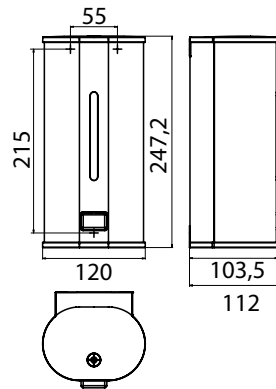

PRODUKTINFORMATION

Flüssigseifenspender chrom

Art.-Nr.3521 001 04

Wandmodell, 800 ml