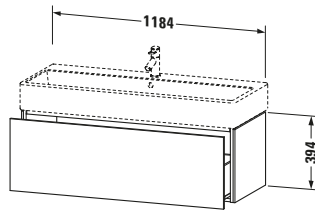

## Waschtischunterbau wandhängend

Basis Angaben	
Langbezeichnung	Duravit L-Cube Waschtischunterbau wandhängend, Leinen Matt, Rechteckig, Anzahl Auszüge: 1, Tip-on Technik – LC617907575

Lieferumfang	
<b>Montage</b>	
Inkl. Befestigungsmaterial	✓
<b>Technische Dokumentation</b>	
Inkl. Montageanleitung	digital und gedruckt

Vermaßung	
Breite / Länge	1184 mm
Höhe	394 mm
Tiefe / Breite	459 mm
Min. Wandabstand	0 mm

Features	
Tip-on Technik	✓
Einrichtungssystem	Optional
Selbsteinzug mit Dämpfung	✓

Weitere Informationen finden Sie hier