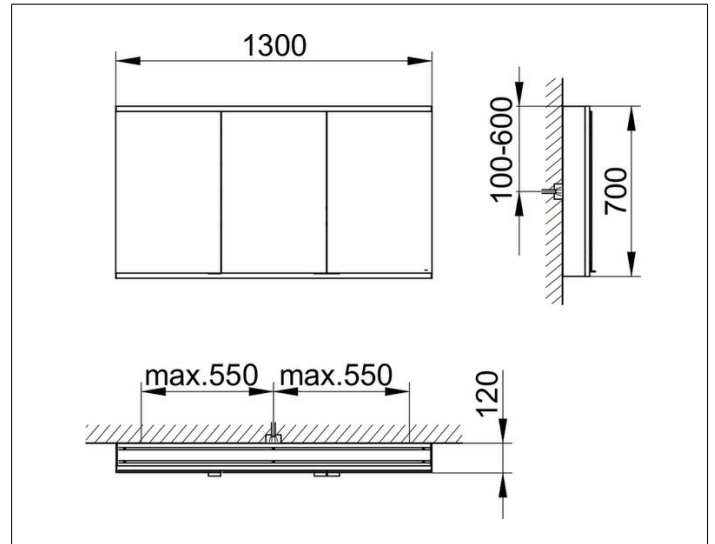

Royal Modular 2.0  
800301130000200 Spiegelschrank

**PRODUKT**

**ZEICHNUNG**

**OBERFLÄCHE**

silber-eloxiert

**ABMESSUNG**

1300 x 700 x 120 mm