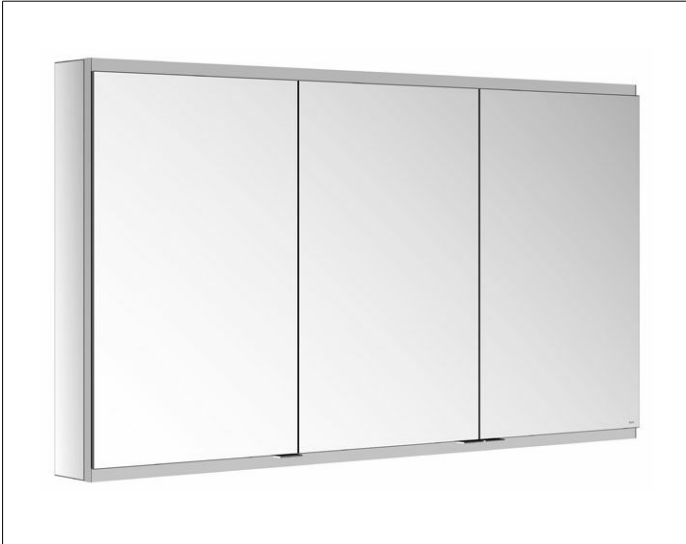

Royal Modular 2.0  
800301130000200 Spiegelschrank

**PRODUKT**

**ZEICHNUNG**

**OBERFLÄCHE**

silber-eloxiert

**ABMESSUNG**

1300 x 700 x 120 mm