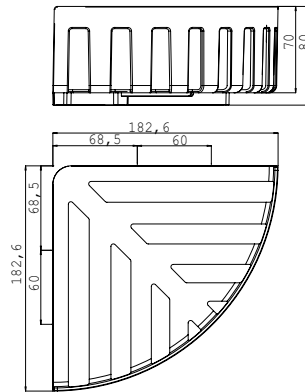

### Eckwandkorb chrom

Art.-Nr.3545 001 33

mit verdeckter Befestigung, Eckmaß: 180 mm