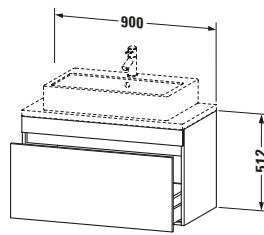

Konsolenwaschtischunterbau wandhängend

Basis Angaben	
Langbezeichnung	Duravit DuraStyle Konsolenwaschtischunterbau wandhängend, Weiß Hochglanz, Rechteckig, Anzahl Auszüge: 1 – DS530302222

Spezifikationen	
Anzahl Auszüge	1
Für Anzahl Waschtische	1
Compact	✓
Montagegrad	Montiert

Waschplatz	
Position Becken	Mitte

Montage	
Montageart	Konsolenmontage / Wandhängend / Wandmontage

Farbe	
Farbwert	Weiß
Glanzgrad	Hochglanz

Front	
Farbwert Front	Weiß
Glanzgrad Front	Hochglanz

Korpus	
Glanzgrad Korpus	Hochglanz
Material Korpus	Hochverdichtete Dreischicht-Holzspanplatte
Oberfläche Korpus	Dekor

Griff	
Ausführung Griff	Grifflos

Features	
Inneneinteilung	Optional
Selbsteinzug mit Dämpfung	✓

Lieferumfang	
Montage	
Inkl. Befestigungsmaterial	✓
Technische Dokumentation	
Inkl. Montageanleitung	digital und gedruckt

Logistik	
Artikelgewicht	22,8 kg

Verkaufsverpackung	
Art Verkaufsverpackung	Karton
Menge / Verkaufsverpackung	1 Stk.
Ab Werk verpackt	✓
Breite Verkaufsverpackung inkl. Artikel	615 mm
Höhe Verkaufsverpackung inkl. Artikel	1060 mm
Tiefe Verkaufsverpackung inkl. Artikel	550 mm
Gewicht Verkaufsverpackung inkl. Artikel	27 kg
Anzahl Packstücke	1

Vermaßung	
Breite / Länge	900 mm
Höhe	512 mm
Tiefe / Breite	478 mm
Min. Wandabstand	20 mm

Passende Produkte

Passende Artikel	
	Raumsparophon # 005076 Universal
	Inneneinteilung # UV9846 Universal

Notwendige Artikel	
	Konsolle # DS101C DuraStyle
	Konsolle # DS105C DuraStyle
	Konsolle # DS100C DuraStyle
	Konsolle # DS104C DuraStyle