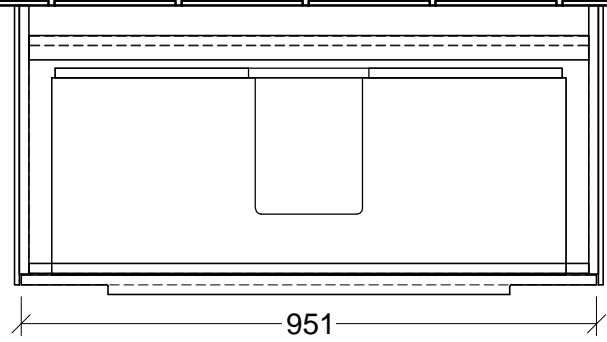

865
565
150
350
973
470
670
576
229

478
217
326
326
462

N L 220 - 240 V

951

Subway 3.0
C570L

V01 / 08.12.2020

Villeroy & Boch
1748