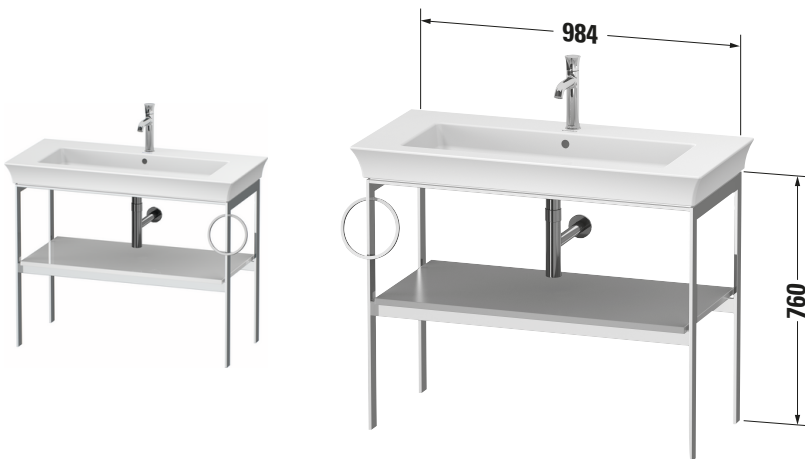

Metallkonsole

Basis Angaben	
Langbezeichnung	Duravit White Tulip Metallkonsole, , Rechteckig – WT4544R8585

Spezifikationen	
Ablage	
Anzahl Ablageflächen	1
Für Anzahl Waschtische	1
Montagegrad	Teilweise montiert
Waschplatz	
Position Becken	Mitte
Montage	
Montageart	Bodenstehend / Wandmontage
Gestell	
Farbwert Gestell	Chrom
Material Gestell	Aluminium
Glanzgrad Gestell	Hochglanz

Features	
Integrierter Höhenausgleich	✓

Lieferumfang	
Montage	
Inkl. Befestigungsmaterial	✓
Technische Dokumentation	
Inkl. Montageanleitung	digital und gedruckt

Logistik	
Artikelgewicht	12 kg
Verkaufsverpackung	
Art Verkaufsverpackung	Karton
Menge / Verkaufsverpackung	1 Stk.
Ab Werk verpackt	✓
Breite Verkaufsverpackung inkl. Artikel	922 mm
Höhe Verkaufsverpackung inkl. Artikel	1060 mm
Tiefe Verkaufsverpackung inkl. Artikel	550 mm
Gewicht Verkaufsverpackung inkl. Artikel	12 kg
Anzahl Packstücke	1

Vermaßung	
Breite / Länge	984 mm
Höhe	760 mm
Tiefe / Breite	450 mm

Passende Produkte	
Passende Artikel	
	Waschtisch # 236310 White Tulip
	Designsiphon # 005036 Universal
Notwendige Artikel	
	Waschtisch # 236310 White Tulip