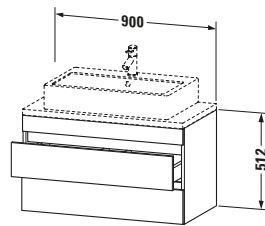

Konsolenwaschtischunterbau wandhängend

Basis Angaben	
Langbezeichnung	Duravit DuraStyle Konsolenwaschtischunterbau wandhängend, Leinen Matt, Rechteckig, Anzahl Schubkästen: 2 – DS530807575

Spezifikationen	
Anzahl Schubkästen	2
Für Anzahl Waschtische	1
Compact	✓
Montagegrad	Montiert

Waschplatz	
Position Becken	Mitte

Montage	
Montageart	Konsolenmontage / Wandhängend / Wandmontage

Farbe	
Farbwert	Leinen
Glanzgrad	Matt

Front	
Farbwert Front	Leinen
Glanzgrad Front	Matt

Korpus	
Glanzgrad Korpus	Matt
Material Korpus	Hochverdichtete Dreischicht-Holzspanplatte
Oberfläche Korpus	Dekor

Griff	
Ausführung Griff	Grifflos

Features	
Inneneinteilung	Optional
Selbsteinzug mit Dämpfung	✓
Siphonausschnitt	✓
Schürze	✓

Lieferumfang	
Montage	
Inkl. Befestigungsmaterial	✓
Technische Dokumentation	
Inkl. Montageanleitung	digital und gedruckt

Logistik	
Artikelgewicht	24,3 kg

Verkaufsverpackung	
Art Verkaufsverpackung	Karton
Menge / Verkaufsverpackung	1 Stk.
Ab Werk verpackt	✓
Breite Verkaufsverpackung inkl. Artikel	615 mm
Höhe Verkaufsverpackung inkl. Artikel	1060 mm
Tiefe Verkaufsverpackung inkl. Artikel	550 mm
Gewicht Verkaufsverpackung inkl. Artikel	28,5 kg
Anzahl Packstücke	1

Vermaßung	
Breite / Länge	900 mm
Höhe	512 mm
Tiefe / Breite	478 mm
Min. Wandabstand	20 mm

Passende Produkte

Passende Artikel	
	Raumsparophon # 005076 Universal
	Inneneinteilung # UV9846 Universal

Notwendige Artikel	
	Konsole # DS101C DuraStyle
	Konsole # DS105C DuraStyle
	Konsole # DS100C DuraStyle
	Konsole # DS104C DuraStyle