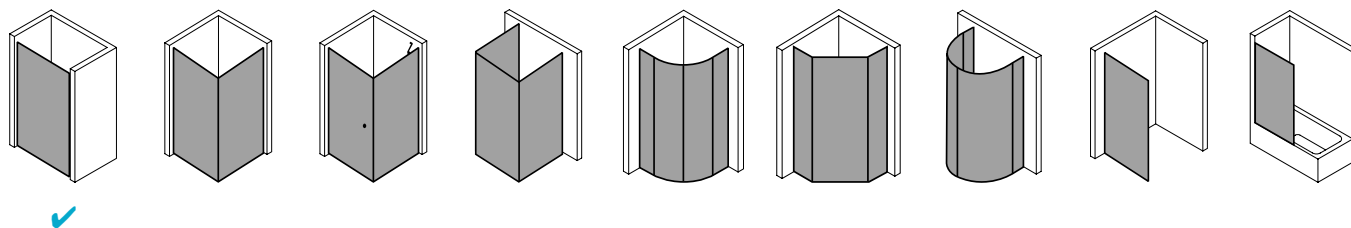

Technische Daten

Höhe	1850 mm
Breite	1100 mm
Tiefe	31 mm
Oberfläche	Silber Mattglanz
Glas	ESG SR Opaco
Beschichtung	CLEAN
Wanneneinbaumaß	1.075-1.110 mm
Anschlag	links
Türart	

Einbausituation