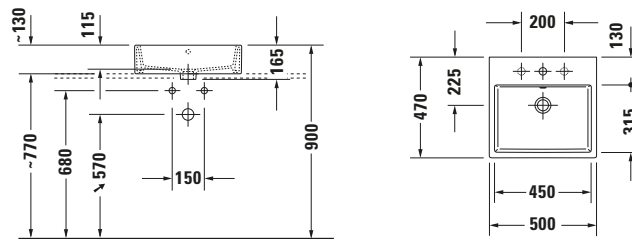

**Aufsatzbecken**

Basis Angaben	
Langbezeichnung	Duravit Vero Air Aufsatzbecken 500 mm Weiß Hochglanz, Hahnlochbank, Anzahl Hahnlöcher pro Waschplatz: 0, Geschliffen – 23525000701

Spezifikationen	
<b>Farbe</b>	
Farbwert	Weiß
Innenfarbe	Weiß
Aussenfarbe	Weiß
Glanzgrad	Hochglanz
Glanzgrad Innen	Hochglanz
Glanzgrad Außen	Hochglanz
<b>Material</b>	
Material	Keramik

Features	
<b>Oberflächenveredelung</b>	
WonderGliss	✓
<b>Waschtisch</b>	
Geschliffen	✓
Rückwand glasiert	✓
<b>Waschplatz</b>	
Hahnlochbank	✓

Logistik	
Artikelgewicht	15,4 kg

Passende Produkte	
<b>Passende Artikel</b>	
	Schaftventil # 0050384600 Universal
	Schaftventil # 005038 Universal
	Designsiphon # 0050361000 Universal
	Designsiphon # 0050364600 Universal

Beschreibungstexte	
Ausschreibungstext	Duravit Vero Air Aufsatzbecken Weiß Hochglanz 500 mm, Designer: Duravit, Sanitärkeramik, Aufsatz, Ohne Überlauf, Position Ablauf: Mitte, Geschliffen, Rückwand glasiert, Ablagefläche: Hahnlochbank, Anzahl Becken: 1, Beckenform: Rechteckig, Position Becken: Mitte, Position Hahnloch: Ohne, Weiß Hochglanz, Geeignet für Möbel, Hahnlochbank, CE-Kennzeichen-1: EN 14688, EAN Nr.: 4053424188898, Artikelgewicht: 15,4 kg, Beckenbreite: 450 mm, Beckentiefe: 315 mm, Abmessungen (Breite / Länge x Tiefe / Breite x Höhe): 500 x 470 x 165 mm, WonderGliss, Artikel Nr.: 23525000701