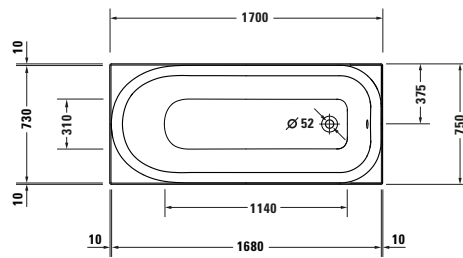

Badewanne

Basis Angaben	
Langbezeichnung	Duravit Soleil by Starck Badewanne 1700x750 mm Weiß, Einbau, Material: Sanitäracryl, Rechteckig, Anzahl Rückenschrägen: 1, Position Ablauf: Fußende, Überlauf – 700501000000000

Beschreibungstexte	
Ausschreibungstext	Duravit Soleil by Starck Badewanne Weiß 1700x750 mm, Designer: Philippe Starck, Form: Rechteckig, Sanitäracryl, Einbauart: Einbau, Anzahl Rückenschrägen: 1, Position Rückenschräge: Kopfseite, Angeformte Nackenstütze, Überlauf, Überlaufart: Drehexcenter, Position Überlauf: Fußende, Position Ablauf: Fußende, Weiß, CE-Kennzeichen-1: EN 14516, EAN Nr.: 4063382816306, Artikelgewicht: 28,5 kg, Nutzinhalt: 216 l, Innentiefe: 469 mm, Abmessungen (Breite / Länge x Tiefe / Breite x Höhe): 1700 x 750 x 470 mm, Artikel Nr.: 700501000000000

Spezifikationen	
Montage	
Einbauart	Einbau
Position Rückenschräge	Kopfseite
Nutzinhalt	216 l
Material	
Material	Sanitäracryl
Farbe	
Farbwert	Weiß
Glanzgrad	Glänzend
Überlauf	
Überlaufart	Drehexcenter

Features	
Füße höhenverstellbar	✓
Wannengriff möglich	✓

Vermaßung	
Breite / Länge	1700 mm
Tiefe / Breite	750 mm
Höhe	470 mm
Min. Höhe mit Füßen	594 mm
Höhe mit Wannenträger	600 mm

Logistik	
Artikelgewicht	28,5 kg

Passende Produkte	
Passende Artikel	
Passende Artikel finden Sie auf unserer Webseite.	