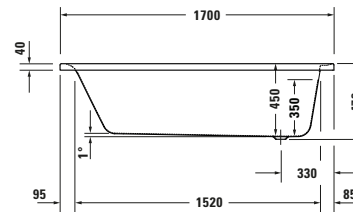

Badewanne

Basis Angaben	
Langbezeichnung	Duravit Soleil by Starck Badewanne 1700x750 mm Weiß, Einbau, Material: Sanitäracryl, Rechteckig, Anzahl Rückenschrägen: 1, Position Ablauf: Fußende, Überlauf – 700501000000000

Beschreibungstexte	
Ausschreibungstext	Duravit Soleil by Starck Badewanne Weiß 1700x750 mm, Designer: Philippe Starck, Form: Rechteckig, Sanitäracryl, Einbauart: Einbau, Anzahl Rückenschrägen: 1, Position Rückenschräge: Kopfseite, Angeformte Nackenstütze, Überlauf, Überlaufart: Drehexcenter, Position Überlauf: Fußende, Position Ablauf: Fußende, Weiß, CE-Kennzeichen-1: EN 14516, EAN Nr.: 4063382816306, Artikelgewicht: 28,5 kg, Nutzinhalt: 216 l, Innentiefe: 469 mm, Abmessungen (Breite / Länge x Tiefe / Breite x Höhe): 1700 x 750 x 470 mm, Artikel Nr.: 700501000000000

Spezifikationen	
Montage	
Einbauart	Einbau
Position Rückenschräge	Kopfseite
Nutzinhalt	216 l
Material	
Material	Sanitäracryl
Farbe	
Farbwert	Weiß
Glanzgrad	Glänzend
Überlauf	
Überlaufart	Drehexcenter

Features	
Füße höhenverstellbar	✓
Wannengriff möglich	✓

Vermaßung	
Breite / Länge	1700 mm
Tiefe / Breite	750 mm
Höhe	470 mm
Min. Höhe mit Füßen	594 mm
Höhe mit Wannenträger	600 mm

Logistik	
Artikelgewicht	28,5 kg

Passende Produkte	
Passende Artikel	
Passende Artikel finden Sie auf unserer Webseite.	