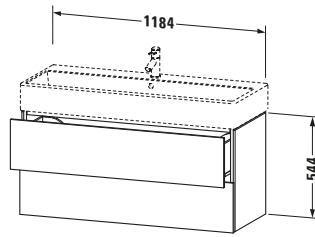

L-Cube # LC627907272

Design by Christian Werner

Waschtischunterbau wandhängend

Basis Angaben	
Langbezeichnung	Duravit L-Cube Waschtischunterbau wandhängend, Eiche dunkel gebürstet Matt, Rechteckig, Anzahl Schubkästen: 2, Tip-on Technik – LC627907272

Lieferumfang	
Montage	
Inkl. Befestigungsmaterial	✓
Technische Dokumentation	
Inkl. Montageanleitung	digital und gedruckt

Passende Produkte	
Passende Artikel	
	Raumsparsiphon # 005076 Universal
	Einrichtungssystem Set # UV0516 Universal
	Waschtisch # 235012 Vero Air

Spezifikationen	
Anzahl Schubkästen	2
Für Anzahl Waschtische	1
Montagegrad	Montiert
Waschplatz	
Position Becken	Mitte
Montage	
Montageart	Montage unter Waschtisch / Wandhängend / Wandmontage
Farbe	
Farbwert	Eiche dunkel gebürstet
Glanzgrad	Matt
Front	
Farbwert Front	Eiche dunkel gebürstet
Glanzgrad Front	Matt
Korpus	
Glanzgrad Korpus	Matt
Material Korpus	Hochverdichtete Dreischicht-Holzspanplatte
Oberfläche Korpus	Echtholz furnier
Griff	
Ausführung Griff	Grifflos

Logistik	
Artikelgewicht	46,8 kg
Verkaufsverpackung	
Art Verkaufsverpackung	Karton
Menge / Verkaufsverpackung	1 Stk.
Ab Werk verpackt	✓
Breite Verkaufsverpackung inkl. Artikel	615 mm
Höhe Verkaufsverpackung inkl. Artikel	1250 mm
Tiefe Verkaufsverpackung inkl. Artikel	550 mm
Gewicht Verkaufsverpackung inkl. Artikel	52,5 kg
Anzahl Packstücke	1

Notwendige Artikel	
	Waschtisch # 235012 Vero Air

Weitere Informationen finden Sie hier

<https://pro.duravit.de/p/LC627907272>

Vermaßung	
Breite / Länge	1184 mm
Höhe	544 mm
Tiefe / Breite	459 mm
Min. Wandabstand	0 mm

Alle Zeichnungen enthalten alle notwendigen Maße (mm), die den üblichen Toleranzen unterliegen. Exakte Maße können nur am Produkt abgenommen werden.