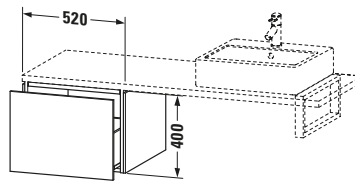

Unterschrank für Konsole

Basis Angaben	
Langbezeichnung	Duravit L-Cube Unterschrank für Konsole, Nussbaum Matt, Rechteckig, Anzahl Auszüge: 1, Tip-on Technik – LC583207979
Artikel Nr.	LC583207979

Lieferumfang	
Montage	
Inkl. Befestigungsmaterial	✓
Technische Dokumentation	
Inkl. Montageanleitung	digital und gedruckt

Weitere Informationen finden Sie hier

<https://pro.duravit.de/p/LC583207979>

Spezifikationen	
Anzahl Auszüge	1
Montagegrad	Montiert
Montage	
Montageart	Konsolenmontage / Wandhängend / Wandmontage
Farbe	
Farbwert	Nussbaum
Glanzgrad	Matt
Front	
Farbwert Front	Nussbaum
Glanzgrad Front	Matt
Material Front	Hochverdichtete Dreischicht-Holzspanplatte
Korpus	
Farbwert Korpus	Nussbaum
Glanzgrad Korpus	Matt
Material Korpus	Hochverdichtete Dreischicht-Holzspanplatte
Oberfläche Korpus	Dekor
Griff	
Ausführung Griff	Grifflos

Features	
Tip-on Technik	✓
Selbsteinzug mit Dämpfung	✓

Logistik	
Artikelgewicht	19,4 kg
Verkaufsverpackung	
Art Verkaufsverpackung	Karton
Menge / Verkaufsverpackung	1 Stk.
Ab Werk verpackt	✓
Breite Verkaufsverpackung inkl. Artikel	620 mm
Höhe Verkaufsverpackung inkl. Artikel	560 mm
Tiefe Verkaufsverpackung inkl. Artikel	550 mm
Gewicht Verkaufsverpackung inkl. Artikel	23 kg
Anzahl Packstücke	1

Passende Produkte	
Notwendige Artikel	
	Konsole # LC103C L-Cube
	Konsole # LC107C L-Cube
	Konsole # LC102C L-Cube
	Konsole # LC106C L-Cube

Vermaßung	
Breite / Länge	520 mm
Höhe	400 mm
Tiefe / Breite	547 mm
Min. Wandabstand	20 mm