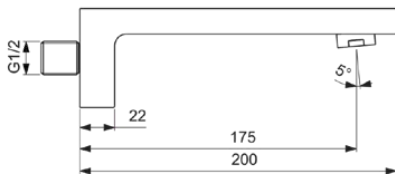

EXTRA

BD519GN

EXTRA | Wandauslauf 52x200x62 mm, 175 mm vertikaler Abstand bis Mitte Auslauf in silver storm, 20 l/min (3 bar) | PVD Technologie

Bild & Zeichnung

Allgemeine Informationen

Produktkategorie:	Ausläufe
Produktart:	Wandauslauf
Marke:	Ideal Standard
Kollektion:	EXTRA
Designer:	Palomba Serafini Associati
Colour:	GN - Silver Storm
Oberflächenbeschaffenheit:	satin
Höhe (mm):	62
Breite (mm):	52
Ausladung (mm):	200
Befestigungsart:	Überwurfmutter
Nettogewicht (kg):	0.90
EAN Code:	3800861112624

Produktspezifikationen

Farbcode:	GN
Farbbeschreibung:	silver storm
Material:	Metall
Material des Kelches:	Messing
Maximaler Durchfluss bei 3 bar (l/min):	20
Maximaler Durchfluss bei 3 bar (l/min) für alle Auslässe:	20
Durchfluss bei 3 bar (l) - Auslauf:	20
PVD Technologie:	Ja
Auslaufart:	Gegossener Körper
Oberflächenschutz:	PVD
Oberflächenbeschaffenheit:	satin
Strahlreglerart:	Luftsprudler
Sichtbarkeit des Strahlreglers:	Sichtbar
Einstellbar Strahlregler:	Nein
Mit Rosette(n):	Nein
Befestigungsart:	Überwurfmutter
Montageart:	wandhängend