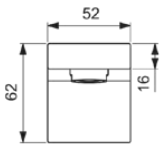

EXTRA

BD519GN

EXTRA | Wandauslauf 52x200x62 mm, 175 mm vertikaler Abstand bis Mitte Auslauf in silver storm, 20 l/min (3 bar) | PVD Technologie

Bild & Zeichnung

Allgemeine Informationen

Produktkategorie:	Ausläufe
Produktart:	Wandauslauf
Marke:	Ideal Standard
Kollektion:	EXTRA
Designer:	Palomba Serafini Associati
Colour:	GN - Silver Storm
Oberflächenbeschaffenheit:	satin
Höhe (mm):	62
Breite (mm):	52
Ausladung (mm):	200
Befestigungsart:	Überwurfmutter
Nettogewicht (kg):	0.90
EAN Code:	3800861112624