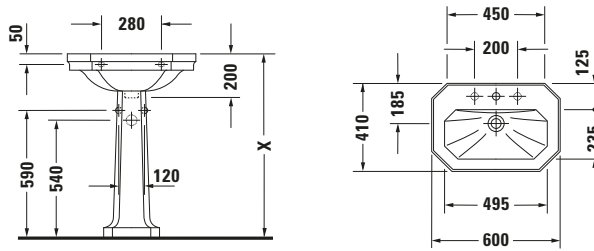

**Waschtisch**

**Basis Angaben**

Langbezeichnung	Duravit Serie 1930 Waschtisch 600 mm Weiß Hochglanz, Hahnlochbank, Anzahl Hahnlöcher pro Waschplatz: 1, Über- lauf – 04386000001
-----------------	--

**Passende Produkte**
**Passende Artikel**

	Push-open Ventil # <b>005052</b> Universal
	Standsäule # <b>085791</b> Serie 1930

**Spezifikationen**
**Farbe**

Farbwert	Weiß
Innenfarbe	Weiß
Aussenfarbe	Weiß
Glanzgrad	Hochglanz
Glanzgrad Innen	Hochglanz
Glanzgrad Außen	Hochglanz

**Überlauf**

Überlauf	✓
----------	---

**Waschplatz**

Anzahl Hahnlöcher pro Waschplatz	1
-------------------------------------	---

**Material**

Material	Keramik
----------	---------

**Features**
**Oberflächenveredelung**

Ausschreibungstext	Duravit Serie 1930 Waschtisch Weiß Hochglanz 600 mm, Designer: Duravit, Sa- nitärkeramik, Wand- hängend, Überlauf, Position Ablauf: Mitte, Von unten glasiert, An- zahl Becken: 1, Be- ckenform: Oktogonal, Position Becken: Mit- te, Position Hahnloch: Mitte, Weiß Hoch- glanz, Geeignet für Standsäule, Hahnloch- bank, CE-Kennzei- chen-1: EN 14688, EAN Nr.: 4021534186509, Artikelgewicht: 13,5 kg, Beckenbreite: 495 mm, Beckentiefe: 235 mm, Abmessungen (Breite / Länge x Tie- fe / Breite x Höhe): 600 x 410 x 200 mm, WonderGliss, Artikel Nr.: 04386000001
--------------------	--