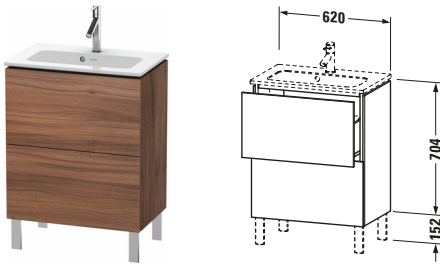

L-Cube # LC667307979

Design by Christian Werner

Waschtischunterbau bodenstehend

Basis Angaben	
Langbezeichnung	Duravit L-Cube Waschtischunterbau bodenstehend, Nussbaum Matt, Rechteckig, Anzahl Auszüge: 2, Tip-on Technik – LC667307979

Spezifikationen	
Anzahl Auszüge	2
Für Anzahl Waschtische	1
Compact	✓
Montagegrad	Montiert
Waschplatz	
Position Becken	Mitte
Montage	
Montageart	Montage unter Waschtisch / Bodenstehend / Wandmontage
Farbe	
Farbwert	Nussbaum
Glanzgrad	Matt
Front	
Farbwert Front	Nussbaum
Glanzgrad Front	Matt
Korpus	
Glanzgrad Korpus	Matt
Material Korpus	Hochverdichtete Dreischicht-Holzspanplatte
Oberfläche Korpus	Dekor
Griff	
Ausführung Griff	Grifflos

Features	
Tip-on Technik	✓
Einrichtungssystem	Optional
Selbsteinzug mit Dämpfung	✓
Siphonausschnitt	✓
Schürze	✓
Füße	Optional

Lieferumfang	
Montage	
Inkl. Befestigungsmaterial	✓
Technische Dokumentation	
Inkl. Montageanleitung	digital und gedruckt

Vermaßung	
Breite / Länge	620 mm
Höhe	704 mm
Tiefe / Breite	391 mm
Min. Wandabstand	0 mm

Passende Produkte	
Passende Artikel	
	Sockelfuß # UV9991 Universal
	Raumsparsiphon # 005076 Universal
	Einrichtungssystem Set # UV0500 Universal
	Sockelfuß # UV9993 Universal
	Waschtisch # 234263 ME by Starck
Notwendige Artikel	
	Waschtisch # 234263 ME by Starck