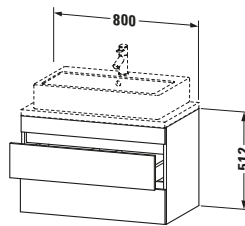

Konsolenwaschtischunterbau wandhängend

Basis Angaben	
Langbezeichnung	Duravit DuraStyle Konsolenwaschtischunterbau wandhängend, Weiß Hochglanz, Rechteckig, Anzahl Schubkästen: 2 – DS530702218

Spezifikationen	
Anzahl Schubkästen	2
Für Anzahl Waschtische	1
Compact	✓
Montagegrad	Montiert
Waschplatz	
Position Becken	Mitte
Montage	
Montageart	Konsolenmontage / Wandhängend / Wandmontage
Farbe	
Farbwert	Weiß
Glanzgrad	Hochglanz
Front	
Farbwert Front	Weiß
Glanzgrad Front	Hochglanz
Korpus	
Glanzgrad Korpus	Matt
Material Korpus	Hochverdichtete Dreischicht-Holzspanplatte
Oberfläche Korpus	Dekor
Griff	
Ausführung Griff	Grifflos

Features	
Inneneinteilung	Optional
Selbsteinzug mit Dämpfung	✓
Siphonausschnitt	✓
Schürze	✓

Lieferumfang	
Montage	
Inkl. Befestigungsmaterial	✓
Technische Dokumentation	
Inkl. Montageanleitung	digital und gedruckt

Logistik	
Artikelgewicht	23,2 kg
Verkaufsverpackung	
Art Verkaufsverpackung	Karton
Menge / Verkaufsverpackung	1 Stk.
Ab Werk verpackt	✓
Breite Verkaufsverpackung inkl. Artikel	630 mm
Höhe Verkaufsverpackung inkl. Artikel	860 mm
Tiefe Verkaufsverpackung inkl. Artikel	565 mm
Gewicht Verkaufsverpackung inkl. Artikel	27 kg
Anzahl Packstücke	1

Vermaßung	
Breite / Länge	800 mm
Höhe	512 mm
Tiefe / Breite	478 mm
Min. Wandabstand	20 mm

Passende Produkte	
Passende Artikel	
	Raumsparsiphon # 005076 Universal
	Inneneinteilung # UV9846 Universal
Notwendige Artikel	
	Konsole # DS101C DuraStyle
	Konsole # DS105C DuraStyle
	Konsole # DS100C DuraStyle
	Konsole # DS104C DuraStyle