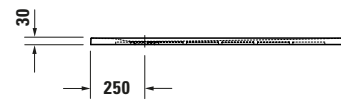

Duschwanne

Basis Angaben	
Langbezeichnung	Duravit Sustano Duschwanne 1200x1000 mm Weiß Matt, Bodenbündig, Halbeinbau, Aufgesetzt, Material: Verbundwerkstoff, Duro-Cast Nature, Rechteckig – 720278740000000

Spezifikationen	
Form	Rechteckig
Rutschfestigkeitsklasse	C
Farbe	
Farbwert	Weiß
Glanzgrad	Matt
Material	
Material	Verbundwerkstoff
Materialart	DuroCast Nature
Montage	
Einbauart	Bodenbündig / Halbeinbau / Aufgesetzt
Ablauf	
Position Ablauf	Seitlich

Lieferumfang	
Inkl. Ablaufabdeckung	✓
Technische Dokumentation	
Inkl. Montageanleitung	digital und gedruckt

Vermaßung	
Breite / Länge	1200 mm
Tiefe / Breite	1000 mm
Min. Höhe mit Füßen	0 mm
Max. Höhe mit Füßen	0 mm
Höhe mit Wannenträger	0 mm
Gefälle zum Ablauf	1°
Durchmesser Ablaufloch	90 mm

Weitere Informationen finden Sie hier

<https://pro.duravit.de/p/720278740000000>

Beschreibungstexte	
Ausschreibungstext	Duravit Sustano Duschwanne Weiß Matt, Form: Rechteckig, Verbundwerkstoff, DuroCast Nature, Einbauart: Bodenbündig, Halbeinbau, Aufgesetzt, Position Ablauf: Seitlich, Rutschfestigkeitsklasse: C, CE-Kennzeichen-1: EN 14527, EAN Nr.: 4063382938718, Artikelgewicht: 19,5 kg, Abmessungen (Breite / Länge x Tiefe / Breite x Höhe): 1200 x 1000 x 30 mm, Artikel Nr.: 720278740000000, Passende Artikel: Duschkannenablauf, Abdicht-Set, Wandprofil; Artikel Nr.: 792803000000000, 790126000000000; Modell Nr.: 791290, 791291, 792803, 790126, 791292