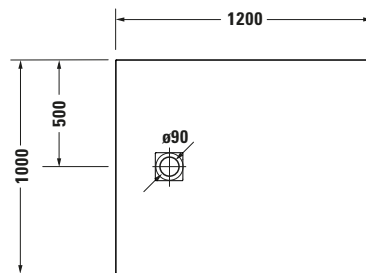

Duschwanne

Basis Angaben	
Langbezeichnung	Duravit Sustano Duschwanne 1200x1000 mm Weiß Matt, Bodenbündig, Halbeinbau, Aufgesetzt, Material: Verbundwerkstoff, Duro-Cast Nature, Rechteckig – 720278740000000

Spezifikationen	
Form	Rechteckig
Rutschfestigkeitsklasse	C
Farbe	
Farbwert	Weiß
Glanzgrad	Matt
Material	
Material	Verbundwerkstoff
Materialart	DuroCast Nature
Montage	
Einbauart	Bodenbündig / Halbeinbau / Aufgesetzt
Ablauf	
Position Ablauf	Seitlich

Lieferumfang	
Inkl. Ablaufabdeckung	✓
Technische Dokumentation	
Inkl. Montageanleitung	digital und gedruckt

Vermaßung	
Breite / Länge	1200 mm
Tiefe / Breite	1000 mm
Min. Höhe mit Füßen	0 mm
Max. Höhe mit Füßen	0 mm
Höhe mit Wannenträger	0 mm
Gefälle zum Ablauf	1°
Durchmesser Ablaufloch	90 mm

Weitere Informationen finden Sie hier

<https://pro.duravit.de/p/720278740000000>

Beschreibungstexte	
Ausschreibungstext	Duravit Sustano Duschwanne Weiß Matt, Form: Rechteckig, Verbundwerkstoff, DuroCast Nature, Einbauart: Bodenbündig, Halbeinbau, Aufgesetzt, Position Ablauf: Seitlich, Rutschfestigkeitsklasse: C, CE-Kennzeichen-1: EN 14527, EAN Nr.: 4063382938718, Artikelgewicht: 19,5 kg, Abmessungen (Breite / Länge x Tiefe / Breite x Höhe): 1200 x 1000 x 30 mm, Artikel Nr.: 720278740000000, Passende Artikel: Duschkannenablauf, Abdicht-Set, Wandprofil; Artikel Nr.: 792803000000000, 790126000000000; Modell Nr.: 791290, 791291, 792803, 790126, 791292