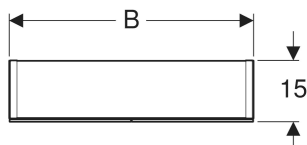

Geberit Option Spiegelschrank mit Beleuchtung und zwei Türen

EIGENSCHAFTEN

- Passend zu allen Badezimmerserien
- FSC™ C134279 zertifiziert
- LED-Beleuchtung
- Indirekte Beleuchtung
- Touch-Sensorschalter für obere Leuchte
- Touch-Sensorschalter für untere Leuchte
- Orientierungslicht deaktivierbar
- Steckdose
- Außenseiten verspiegelt
- Mit zwei Türen
- Türen beidseitig verspiegelt
- Glaseinlegeböden versetzbar

- Griffmulde zum Öffnen
- Feuchtigkeitsbeständig

TECHNISCHE DATEN

Schutzart	IP44
Nennspannung	230 V AC
Netzfrequenz	50 Hz
Betriebsspannung	12 V DC
Ausgangsspannung	12 V DC
Werkstoff	Hochverdichtete Dreischicht-Holzspanplatte
Energieeffizienzklasse	F
Lichtquelle	

Art.-Nr.	Farbe / Oberfläche	B cm	B1 cm	B2 cm	H cm	T cm	Schutzklasse	Leistungsaufnahme W	Steckdose	Lichtstrom lm	Lichtstrom indirekt lm	VE1 St.
500.583.00.1	Korpus, Tür innen, Tür aussen: verspiegelt	90	44.8	84.2	70	15	I	15.05	CEE 7/3 (Schuko)	1445	560	1