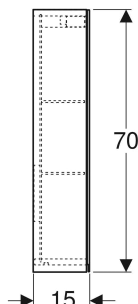

Geberit Option Spiegelschrank mit Beleuchtung und zwei Türen

EIGENSCHAFTEN

- Passend zu allen Badezimmerserien
- FSC™ C134279 zertifiziert
- LED-Beleuchtung
- Indirekte Beleuchtung
- Touch-Sensorschalter für obere Leuchte
- Touch-Sensorschalter für untere Leuchte
- Orientierungslicht deaktivierbar
- Steckdose
- Außenseiten verspiegelt
- Mit zwei Türen
- Türen beidseitig verspiegelt
- Glaseinlegeböden versetzbar

- Griffmulde zum Öffnen
- Feuchtigkeitsbeständig

TECHNISCHE DATEN

Schutzart	IP44
Nennspannung	230 V AC
Netzfrequenz	50 Hz
Betriebsspannung	12 V DC
Ausgangsspannung	12 V DC
Werkstoff	Hochverdichtete Dreischicht-Holzspanplatte
Energieeffizienzklasse	F
Lichtquelle	

Lichtfarbe	4200 K
Lebensdauer LED-Beleuchtung	60000 h
Farbwiedergabeindex min.	80

LIEFERUMFANG

- Spiegelschrank
- 2 Glaseinlegeböden
- Befestigungsmaterial

ZUBEHÖR

- Geberit Magnethalter
- Geberit Vergrößerungsspiegel

Art.-Nr.	Farbe / Oberfläche	B cm	B1 cm	B2 cm	H cm	T cm	Schutzklasse	Leistungsaufnahme W	Steckdose	Lichtstrom lm	Lichtstrom indirekt lm	VE1 St.
500.583.00.1	Korpus, Tür innen, Tür aussen: verspiegelt	90	44.8	84.2	70	15	I	15.05	CEE 7/3 (Schuko)	1445	560	1