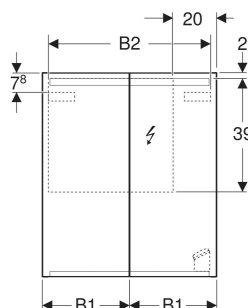

Geberit Option Spiegelschrank mit Beleuchtung und zwei Türen

EIGENSCHAFTEN

- Passend zu allen Badezimmerserien
- FSC™ C134279 zertifiziert
- LED-Beleuchtung
- Indirekte Beleuchtung
- Touch-Sensorschalter für obere Leuchte
- Touch-Sensorschalter für untere Leuchte
- Orientierungslicht deaktivierbar
- Steckdose
- Außenseiten verspiegelt
- Mit zwei Türen
- Türen beidseitig verspiegelt
- Glaseinlegeböden versetzbar

- Griffmulde zum Öffnen
- Feuchtigkeitsbeständig

TECHNISCHE DATEN

Schutzart	IP44
Nennspannung	230 V AC
Netzfrequenz	50 Hz
Betriebsspannung	12 V DC
Ausgangsspannung	12 V DC
Werkstoff	Hochverdichtete Dreischicht-Holzspanplatte
Energieeffizienzklasse	F
Lichtquelle	

Art.-Nr.	Farbe / Oberfläche	B cm	B1 cm	B2 cm	H cm	T cm	Schutzklasse	Leistungsaufnahme W	Steckdose	Lichtstrom lm	Lichtstrom indirekt lm	VE1 St.
500.583.00.1	Korpus, Tür innen, Tür aussen: verspiegelt	90	44.8	84.2	70	15	I	15.05	CEE 7/3 (Schuko)	1445	560	1