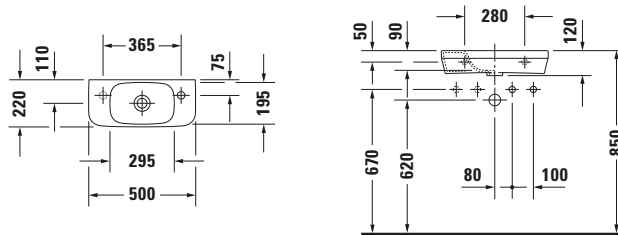

Handwaschbecken

Basis Angaben

| | |
|-----------------|--|
| Langbezeichnung | Duravit DuraStyle Handwaschbecken 500 mm Weiß Hochglanz, Hahnlochbank, Anzahl Hahnlöcher pro Waschplatz: 0 – 07135000001 |
|-----------------|--|

| | |
|--------------------|--|
| Ausschreibungstext | Duravit DuraStyle Handwaschbecken Weiß Hochglanz 500 mm, Designer: Matteo Thun & Antonio Rodriguez, Sanitärkeramik, Wandhängend, Ohne Überlauf, Position Ablauf: Mitte, Von unten glasiert, Anzahl Becken: 1, Beckenform: Rechteckig, Position Becken: Mitte, Position Hahnloch: Links, Weiß Hochglanz, Hahnlochbank, CE-Kennzeichen-1: EN 14688, EAN Nr.: 4021534875700, Artikelgewicht: 7,5 kg, Beckenbreite: 295 mm, Beckentiefe: 195 mm, Abmessungen (Breite / Länge x Tiefe / Breite x Höhe): 500 x 220 x 120 mm, WonderGliss, Artikel Nr.: 07135000001 |
|--------------------|--|