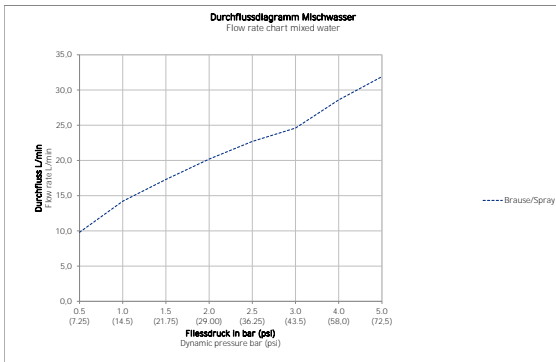

Einhebel-Wannenmischer Unterputz

Basis Angaben

Langbezeichnung	Duravit Wave Einhebel-Wannenmischer Unterputz Chrom Hochglanz – WA5210012010
-----------------	--

Vermaßung

Breite / Länge	170 mm
Tiefe / Breite	92 mm
Höhe	193 mm

Beschreibungstexte

Ausschreibungstext	Duravit Wave Einhebel-Wannenmischer Unterputz Chrom Hochglanz, Oberflächenbehandlung: Verchromt, Form: Rund, Griffvariante: Hebelgriff, Anzahl Griffe: 2, Bedienungsart: Mechanisch, Durchflussmenge (3 bar): 22,5 l/min, Min. Empfohlener Betriebsdruck: 1 bar, Temperaturregelung: Keramikmischsystem, Anzahl Verbraucher: 2, Umstellung Verbraucher: Handbrause, Wanneneinlauf, Geeignet für Durchlauferhitzer, Anschlussart Wasseranschluss: Grundkörper, EAN Nr.: 4067116317183, Artikelgewicht: 2,2 kg, Abmessungen (Breite / Länge x Tiefe / Breite x Höhe): 170 x 92 x 193 mm, Artikel Nr.: WA5210012010, Geräuschklasse: I
--------------------	---

Spezifikationen
Wasseranschluss

Anschlussart Wasseranschluss	Grundkörper
Temperaturregelung	Keramikmischsystem
Anzahl Verbraucher	2
Form Rosette	Rund
Durchflussmenge (3 bar)	22,5 l/min
Verbraucher/Umsteller	Umstellventil
Min. Empfohlener Betriebsdruck	1 bar
Max. Empfohlener Betriebsdruck	5 bar