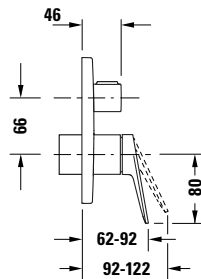

Einhebel-Wannenmischer Unterputz

Basis Angaben

Langbezeichnung	Duravit Wave Einhebel-Wannenmischer Unterputz Chrom Hochglanz – WA5210012010
-----------------	--

Vermaßung

Breite / Länge	170 mm
Tiefe / Breite	92 mm
Höhe	193 mm

Beschreibungstexte

Ausschreibungstext	Duravit Wave Einhebel-Wannenmischer Unterputz Chrom Hochglanz, Oberflächenbehandlung: Verchromt, Form: Rund, Griffvariante: Hebelgriff, Anzahl Griffe: 2, Bedienungsart: Mechanisch, Durchflussmenge (3 bar): 22,5 l/min, Min. Empfohlener Betriebsdruck: 1 bar, Temperaturregelung: Keramikmischsystem, Anzahl Verbraucher: 2, Umstellung Verbraucher: Handbrause, Wanneneinlauf, Geeignet für Durchlauferhitzer, Anschlussart Wasseranschluss: Grundkörper, EAN Nr.: 4067116317183, Artikelgewicht: 2,2 kg, Abmessungen (Breite / Länge x Tiefe / Breite x Höhe): 170 x 92 x 193 mm, Artikel Nr.: WA5210012010, Geräuschklasse: I
--------------------	---

Spezifikationen
Wasseranschluss

Anschlussart Wasseranschluss	Grundkörper
Temperaturregelung	Keramikmischsystem
Anzahl Verbraucher	2
Form Rosette	Rund
Durchflussmenge (3 bar)	22,5 l/min
Verbraucher/Umsteller	Umstellventil
Min. Empfohlener Betriebsdruck	1 bar
Max. Empfohlener Betriebsdruck	5 bar