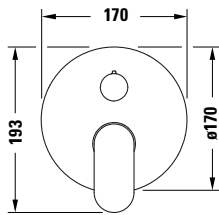

Einhebel-Wannenmischer Unterputz

Basis Angaben

Langbezeichnung	Duravit Wave Einhebel-Wannenmischer Unterputz Chrom Hochglanz – WA5210012010
-----------------	--

Vermaßung

Breite / Länge	170 mm
Tiefe / Breite	92 mm
Höhe	193 mm

Beschreibungstexte

Ausschreibungstext	Duravit Wave Einhebel-Wannenmischer Unterputz Chrom Hochglanz, Oberflächenbehandlung: Verchromt, Form: Rund, Griffvariante: Hebelgriff, Anzahl Griffe: 2, Bedienungsart: Mechanisch, Durchflussmenge (3 bar): 22,5 l/min, Min. Empfohlener Betriebsdruck: 1 bar, Temperaturregelung: Keramikmischsystem, Anzahl Verbraucher: 2, Umstellung Verbraucher: Handbrause, Wanneneinlauf, Geeignet für Durchlauferhitzer, Anschlussart Wasseranschluss: Grundkörper, EAN Nr.: 4067116317183, Artikelgewicht: 2,2 kg, Abmessungen (Breite / Länge x Tiefe / Breite x Höhe): 170 x 92 x 193 mm, Artikel Nr.: WA5210012010, Geräuschklasse: I
--------------------	---

Spezifikationen
Wasseranschluss

Anschlussart Wasseranschluss	Grundkörper
Temperaturregelung	Keramikmischsystem
Anzahl Verbraucher	2
Form Rosette	Rund
Durchflussmenge (3 bar)	22,5 l/min
Verbraucher/Umsteller	Umstellventil
Min. Empfohlener Betriebsdruck	1 bar
Max. Empfohlener Betriebsdruck	5 bar