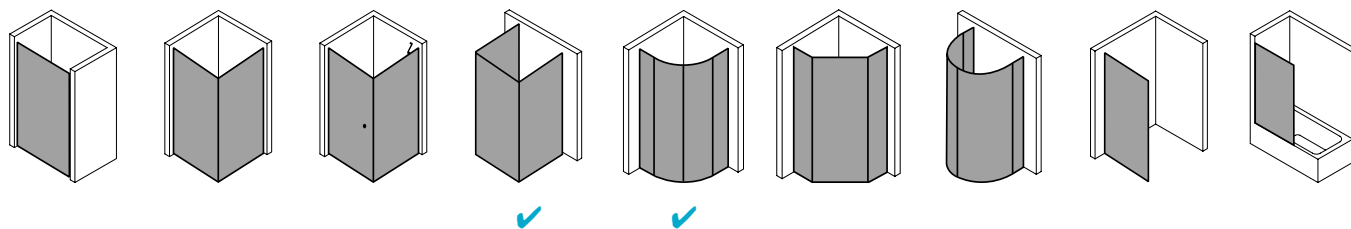

Technische Daten

Höhe	1850 mm
Breite	900 mm
Tiefe	31 mm
Oberfläche	Silber Hochglanz
Glas	ESG Klar
Beschichtung	ohne
Wanneneinbaumaß	880-910 mm
Glasaußenkante	855-885 mm
Anschlag	links und rechts
Türart	

Einbausituation