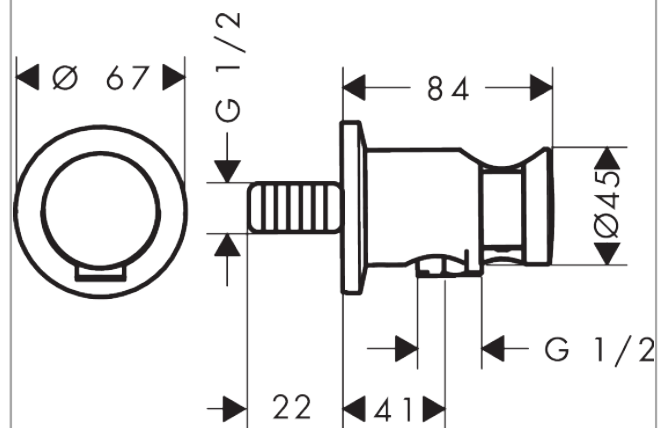

AXOR One

Portereinheit rund

Oberfläche: **Edelstahl Optic** Artikelnummer: **48780800**

Beschreibung

Merkmale

- für Brauseschläuche mit einer konischen Mutter
- integrierte Brausehalterfunktion
- maximale Durchflussmenge bei 3 bar: 15 l/min
- Metall
- mit Rückflussverhinderer
- Anschlussart: G 1/2

Produktabbildung

Maßzeichnung

Durchflussdiagramm