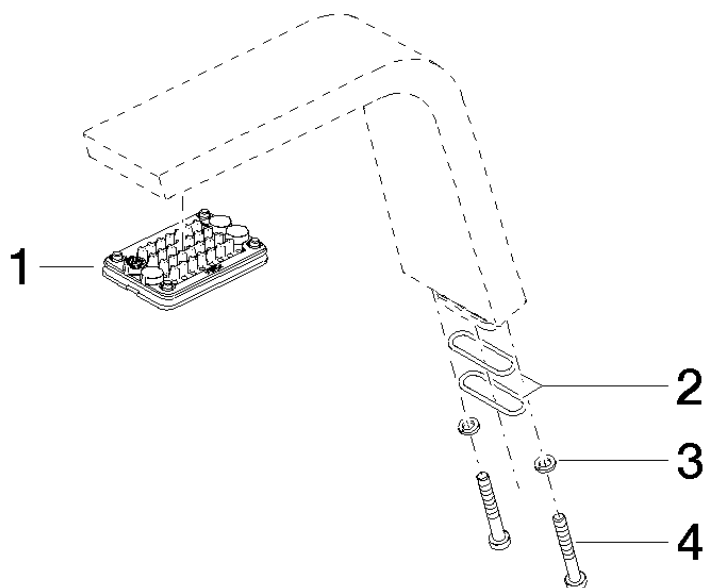

Auslauf 45 x 155 x 170 mm - Chrom

ERSATZTEILE

90 11 70 001 00

Auslauf 45 x 155 x 170 mm - Chrom

ERSATZTEILE

90 11 70 001 00

90 11 70 001 00

Ersatzteile für die
anderen
Oberflächenvarianten
finden Sie hier: Platin
gebürstet

Ersatzteilstückliste

Nr.	Artikelnummer	Benennung	Verbaumenge	Lieferzeit
4	09 30 30 158 90	Befestigung Zylinderschraube mit Innensechskant niedriger Kopf M4 x 30 mm -	1,00	2
3	90 30 11 029 00 90	Anschluss Federring Ø 4 -	2,00	2
2	09 14 10 096 90	O-Ring EPDM 70 17,0 x 1,5 mm -	4,00	2
1	90 11 02 297 00 90	Strahlregler 53 x 33 x 6 mm -	1,00	2