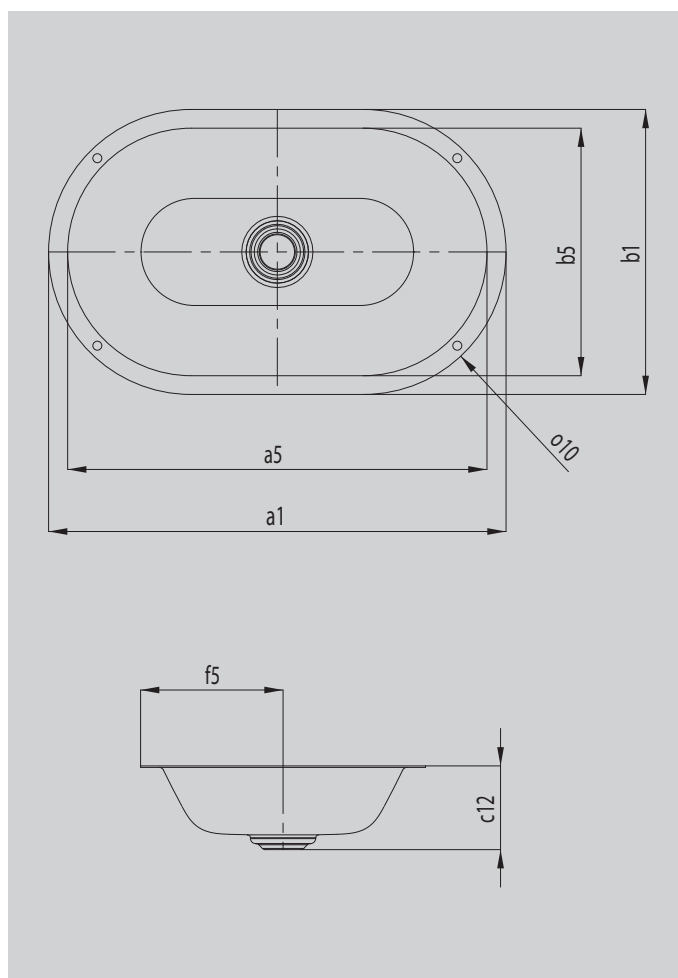

CENTRO UNTERBAU- WASCHTISCH

- Vereinigung von Purismus und schlichter Eleganz
- Luxuriöse Erscheinung – passt sich optimal in moderne und traditionelle Badgestaltung ein
- Aufnahme des Grundgedanken eines Kreises, der sich im perfekt integrierten emailierten Ablauf wiederfindet
- Passendes Gegenstück am Waschplatz zur Badewanne CENTRO DUO
- Designed by Anke Salomon

Abbildung ähnlich

Modell		3059
Äußere Länge [mm]	a_1	610 mm
Innere Länge [mm]	a_5	559 mm
Äußere Breite [mm]	b_1	380 mm
Innere Breite [mm]	b_5	330 mm
Abstand Spiegelfläche bis Unterkante Ablaufprägung [mm]	c_{12}	112 mm
Abstand Außenkante bis Mitte Ablaufloch [mm]	f_5	190 mm
Radius der Waschbeckenecke	o_{10}	190 mm
Nettogewicht [kg]		7 kg