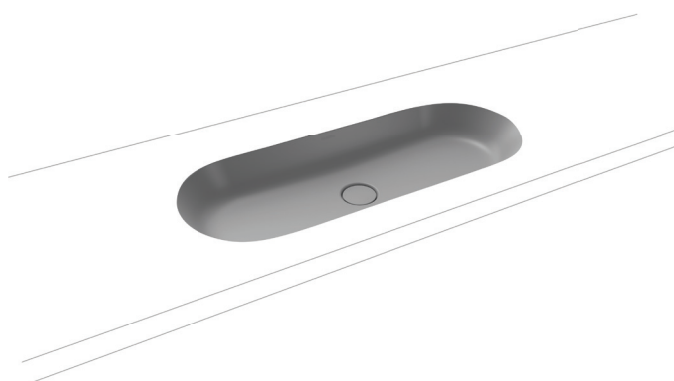

CENTRO UNTERBAU- WASCHTISCH

- Vereinigung von Purismus und schlichter Eleganz
- Luxuriöse Erscheinung – passt sich optimal in moderne und traditionelle Badgestaltung ein
- Aufnahme des Grundgedanken eines Kreises, der sich im perfekt integrierten emailierten Ablauf wiederfindet
- Passendes Gegenstück am Waschplatz zur Badewanne CENTRO DUO
- Designed by Anke Salomon

Abbildung ähnlich

Modell		3059
Äußere Länge [mm]	a_1	610 mm
Innere Länge [mm]	a_5	559 mm
Äußere Breite [mm]	b_1	380 mm
Innere Breite [mm]	b_5	330 mm
Abstand Spiegelfläche bis Unterkante Ablaufprägung [mm]	c_{12}	112 mm
Abstand Außenkante bis Mitte Ablaufloch [mm]	f_5	190 mm
Radius der Waschbeckenecke	o_{10}	190 mm
Nettogewicht [kg]		7 kg